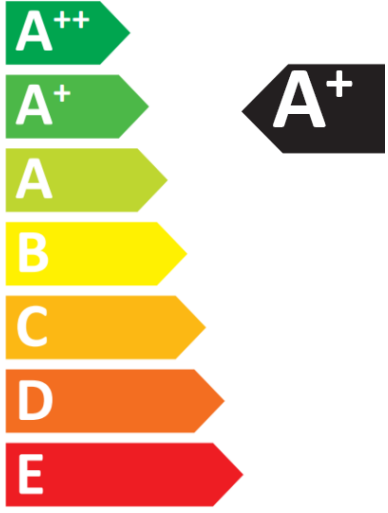

 **ENERG** Y IJA  
IE IA  
енергия · ενεργεια

LUXRAM  
763758243

**8W** kWh/1000h