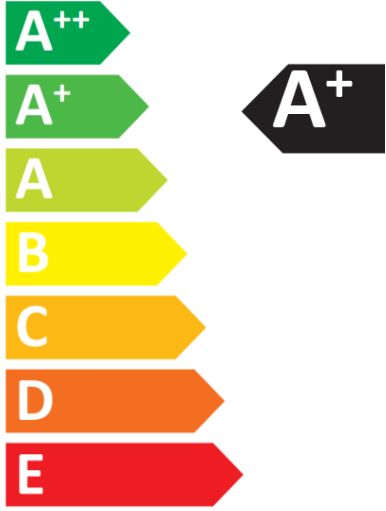

 **ENERG** Y IJA  
IE IA  
енергия · ενεργεια

LUXRAM  
763828143

**6,5W** kWh/1000h