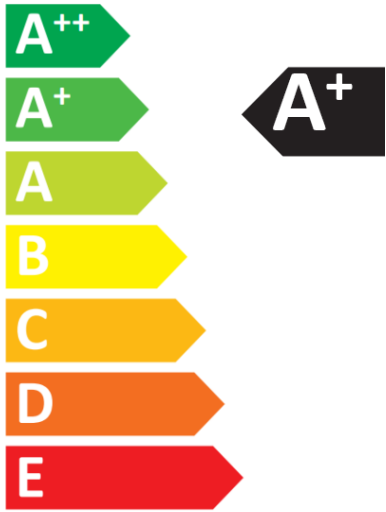

 **ENERG** Y IJA  
IE IA  
енергия · ενεργεια

LUXRAM  
763828143

**6,5W** kWh/1000h