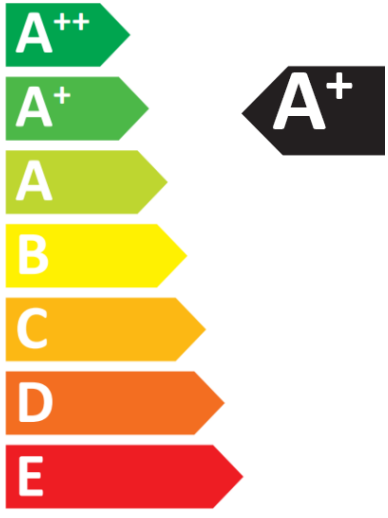

 **ENERG** Y IJA
IE IA
енергия · ενεργεια

LUXRAM
*G13 T8 90cm Essential LED 14W 3000K
1200lm - A+

14W kWh/1000h