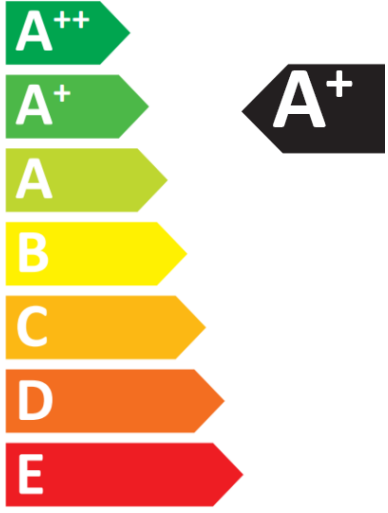

 **ENERG** Y IJA
IE IA
енергия · ενεργεια

LUXRAM
764181023

9W kWh/1000h