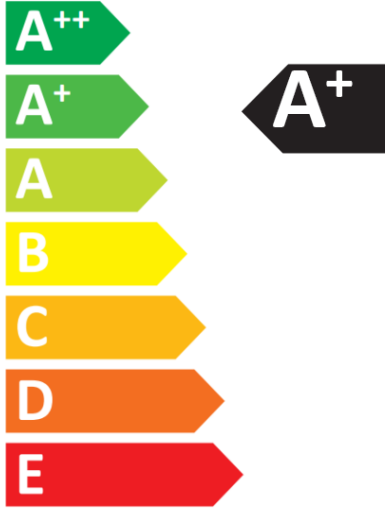

ENERGY LABEL
Y IJA
IE IA
енергия · ενεργεια

LUXRAM
*GU10 Value LED 230V 8W 4000K 800lm
Fosca- A+

8W kWh/1000h