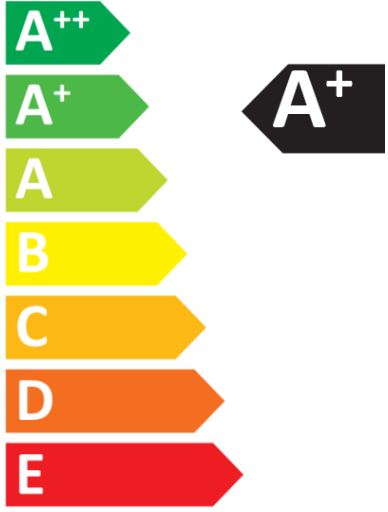

 **ENERG** Y IJA
IE IA
енергия · ενεργεια

LUXRAM
*GU10 Value LED 230V 8W 4000K 800lm
Fosca- A+

8W kWh/1000h