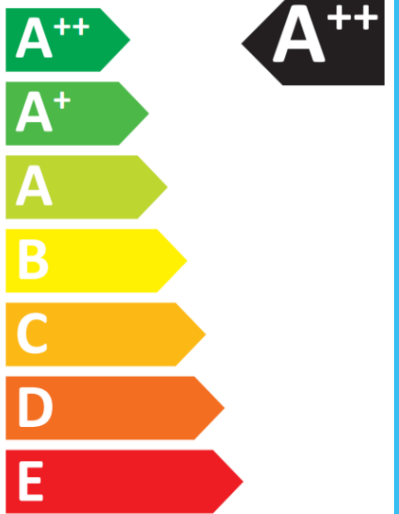

 **ENERG** Y IJA
IE IA
енергия · ενεργεια

LUXRAM
E14 Esferica ValuePlus LED 230V 4W
4000K 400lm-A++

4W kWh/1000h