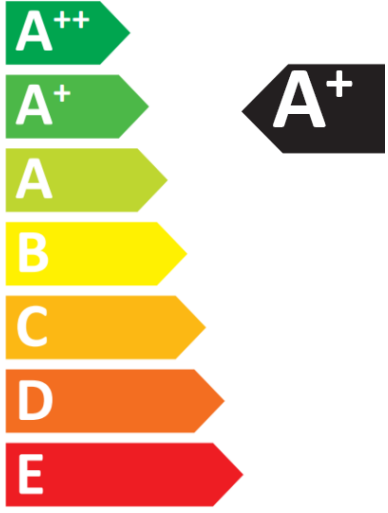

ENERGY LABEL
Y IJA
IE IA
енергия · ενεργεια

LUXRAM
779227041

6,5W kWh/1000h