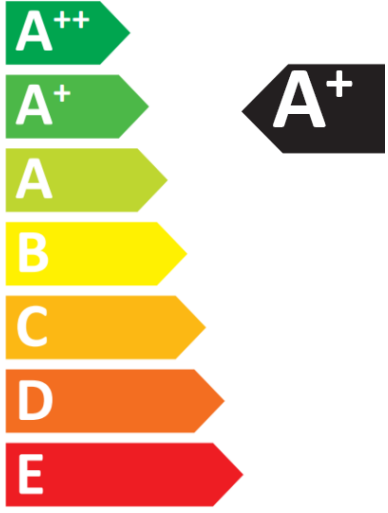

ENERGY LABEL
Y IJA
IE IA
енергия · ενεργεια

LUMIT
800700643A

6W kWh/1000h