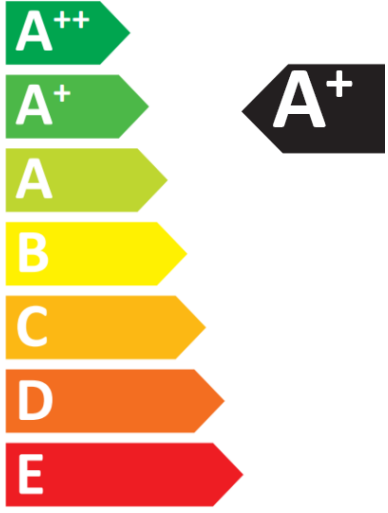

 **ENERG** Y IJA
IE IA
енергия · ενεργεια

LUMIT
I-C30G2-3W 2700K

3W kWh/1000h