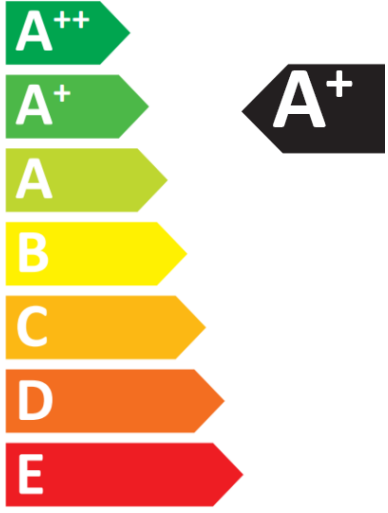

 **ENERG** Y IJA
IE IA
енергия · ενεργεια

LUMIT
I-C30G2-3W 4000K

3W kWh/1000h