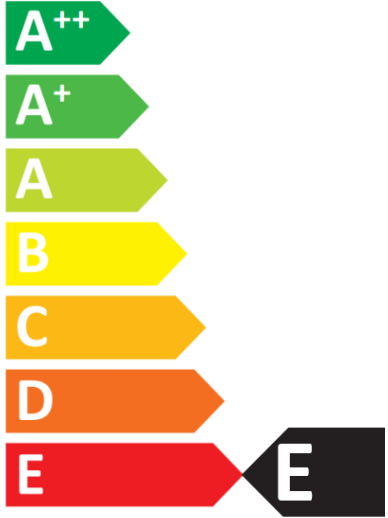

 **ENERG** Y IJA
IE IA
енергия · ενεργεια

OSRAM
E14 Vela 60W trasparente 005812 - E

60W kWh/1000h