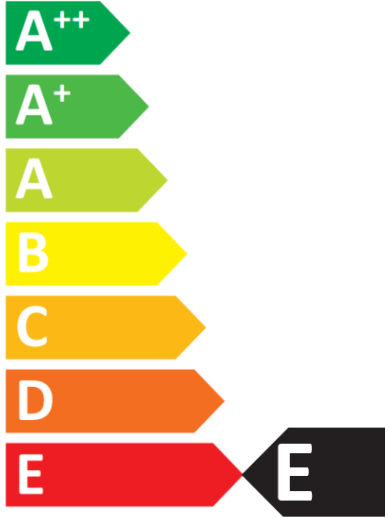

ENERGY LABEL  
Y IJA  
IE IA  
енергия · ενεργεια

OSRAM  
LA.OS.E14CHA60WF

**60W** kWh/1000h