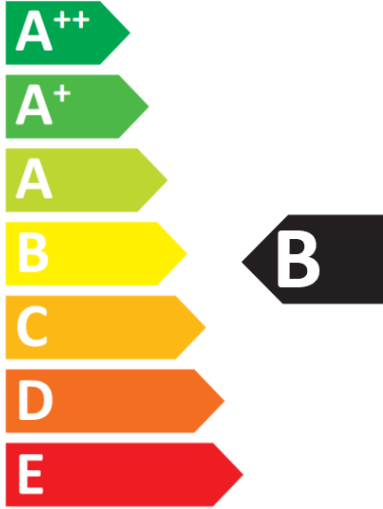

 **ENERG** Y IJA
IE IA
енергия · ενεργεια

OSRAM
*E14 DULUX 5W 827 160lm 066299 -
788913 - B

5W kWh/1000h