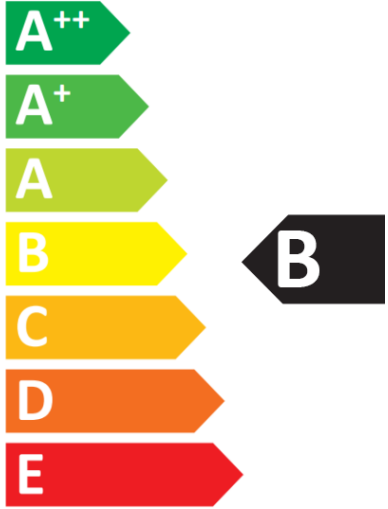

 **ENERG** Y IJA
IE IA
енергия · ενεργεια

OSRAM
*E14 DULUX 5W 827 160lm 066299 -
788913 - B

5W kWh/1000h