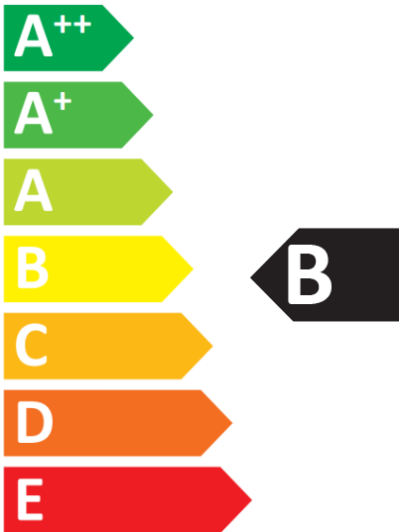

OSRAM

*E14 DULUX 5W 827 160lm 066299 -
788913 - B

5W

kWh/1000h