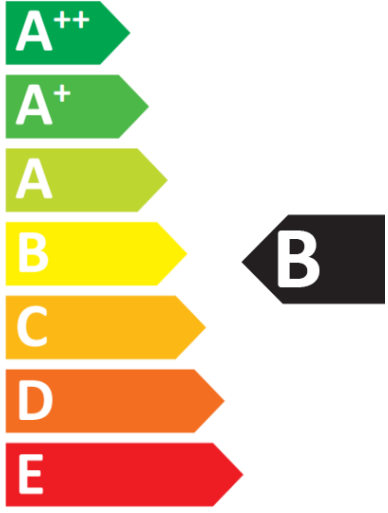

ENERGY LABEL
Y IJA
IE IA
енергия · ενεργεια

OSRAM
LA.OS.E14ECCLA5W

5W kWh/1000h