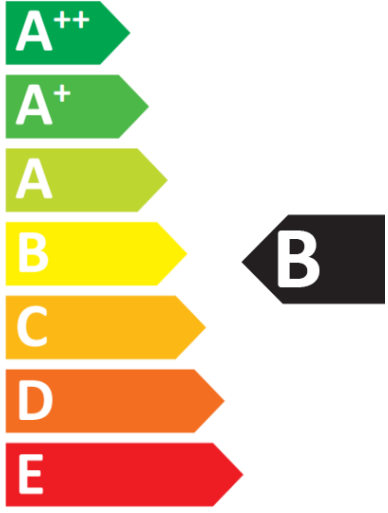

ENERGY LABEL  
Y IJA  
IE IA  
енергия · ενεργεια

OSRAM  
LA.OS.E14ECCLA5W

5W kWh/1000h