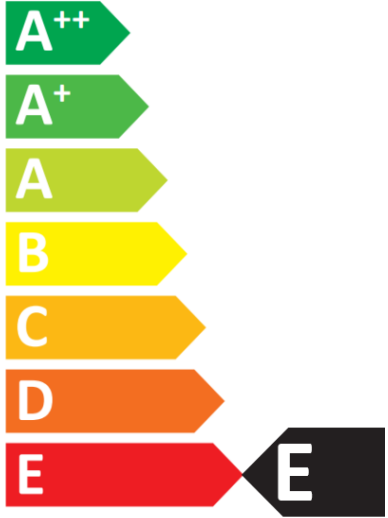

ENERGY LABEL  
Y IJA  
IE IA  
енергия · ενεργεια

OSRAM  
LA.OS.E14ESF60WF

60W kWh/1000h