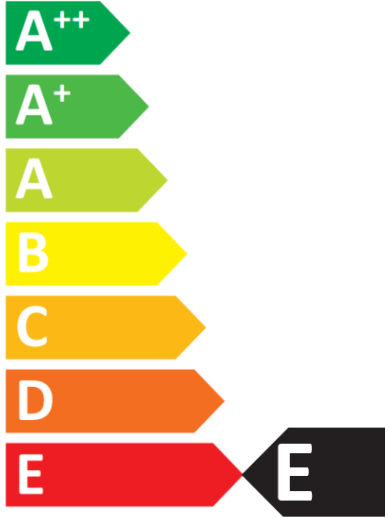

ENERGY LABEL
Y IJA
IE IA
енергия · ενεργεια

OSRAM
LA.OS.E14ESF60WF

60W kWh/1000h