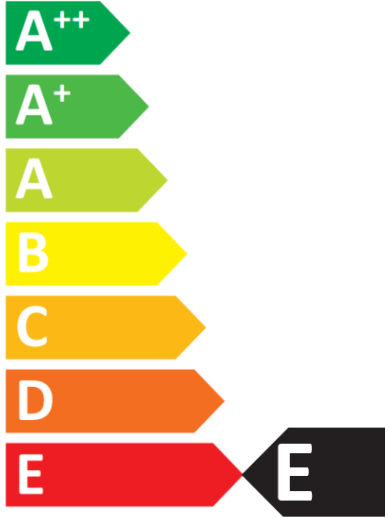

 **ENERG** Y IJA
IE IA
енергия · ενεργεια

OSRAM
E14 esferica 60W fosca 092430 - E

60W kWh/1000h