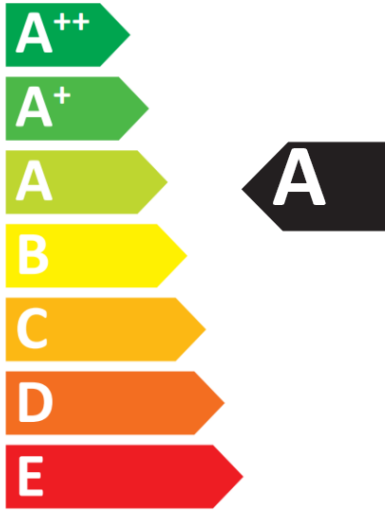

ENERGY LABEL  
Y IJA  
IE IA  
енергия · ενεργεια

OSRAM  
\* E14 DULUXSTAR 8W COR 827 063236  
- A

**8W** kWh/1000h