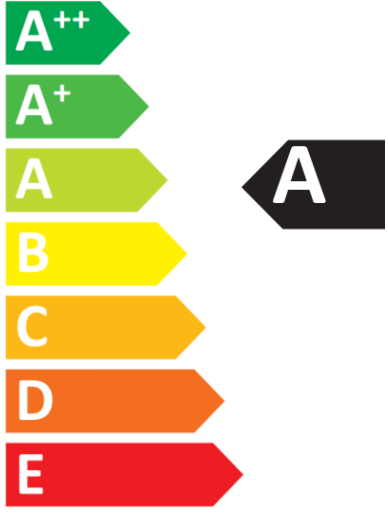

ENERGY LABEL
Y IJA
IE IA
енергия · ενεργεια

OSRAM
LA.OS.E27EC8WAM

8W kWh/1000h