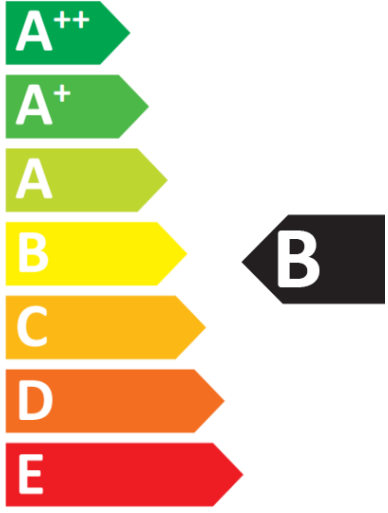

 **ENERG** Y IJA
IE IA
енергия · ενεργεια

OSRAM
*E27 ECON. Globo 21W 827 066053 - B

21W kWh/1000h