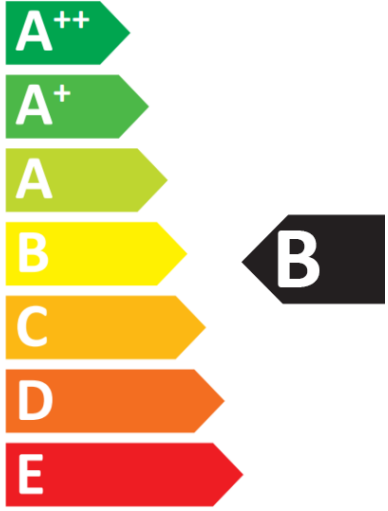

ENERGY LABEL
Y IJA
IE IA
енергия · ενεργεια

OSRAM
LA.OS.E27ECB021W

21W kWh/1000h