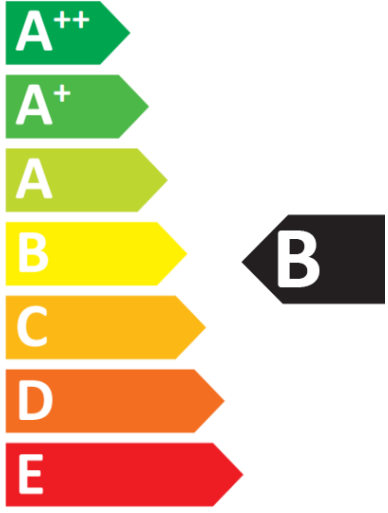

ENERGY LABEL
Y IJA
IE IA
енергия · ενεργεια

OSRAM
*E27 ECON. Globo 21W 827 066053 - B

21W kWh/1000h