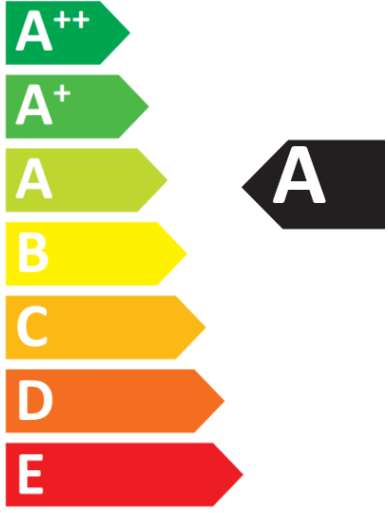

ENERGY LABEL
Y IJA
IE IA
енергия · ενεργεια

OSRAM
LA.OS.E27ECCLA7W

7W kWh/1000h