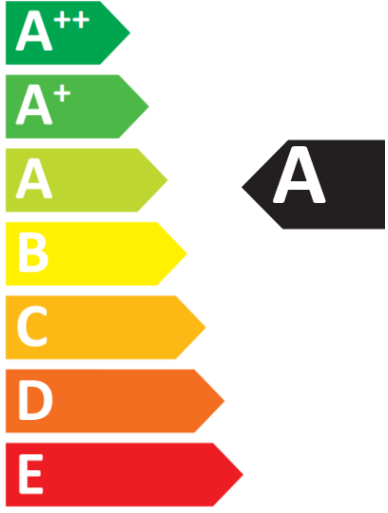

 **ENERG** Y IJA
IE IA
енергия · ενεργεια

OSRAM
*E27 DULUXSTAR 17W/827 063441 - A

17W kWh/1000h