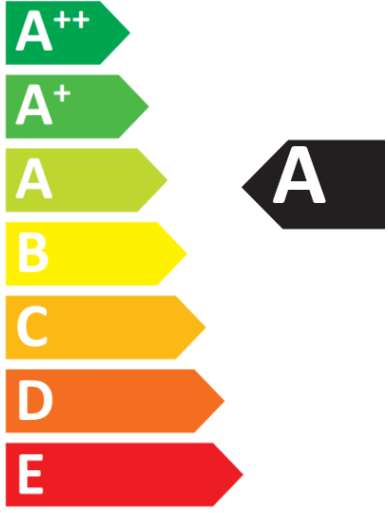

ENERGY LABEL  
Y IJA  
IE IA  
енергия · ενεργεια

OSRAM  
\*E27 DULUXSTAR 8W/827 063205 - A

**8W** kWh/1000h