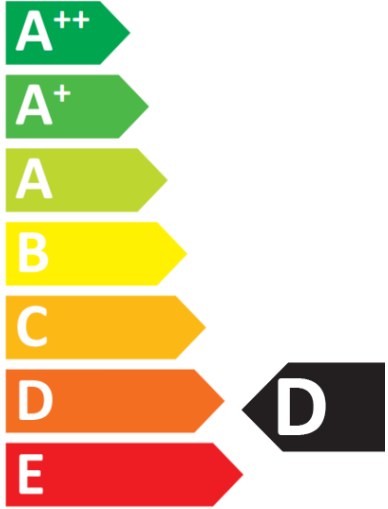

ENERGY LABEL  
Y IJA  
IE IA  
енергия · ενεργεια

OSRAM  
LA.OS.LIPEQ150W

**150W** kWh/1000h