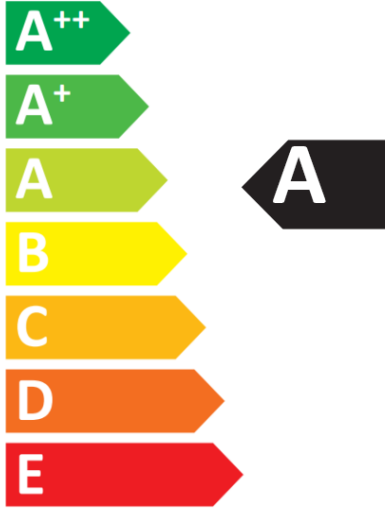

 **ENERG** Y IJA
IE IA
енергия · ενεργεια

INTERLUSA
LAMP. T5C55W 4000K

55W kWh/1000h