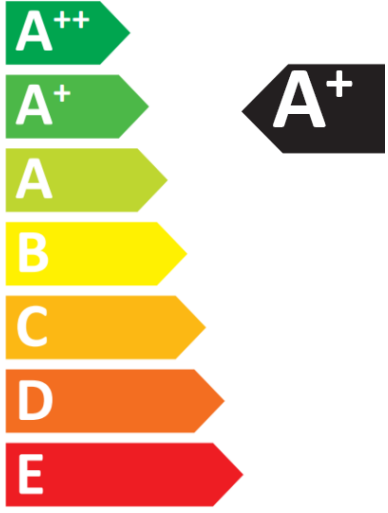

 **ENERG** Y IJA
IE IA
енергия · ενεργεια

LUMIT
NL12G4W2.0-10D-A

2W kWh/1000h