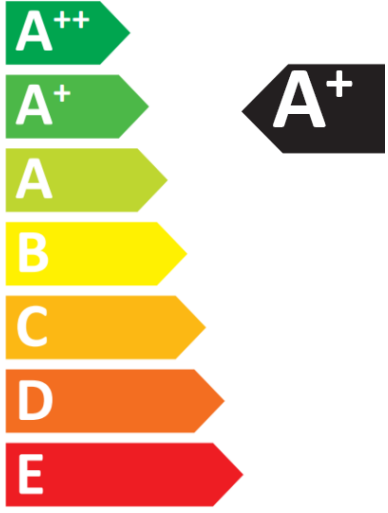

 **ENERG** Y IJA  
IE IA  
енергия · ενεργεια

LUMIT  
NL22E14W4.0-51D-A

**4W** kWh/1000h