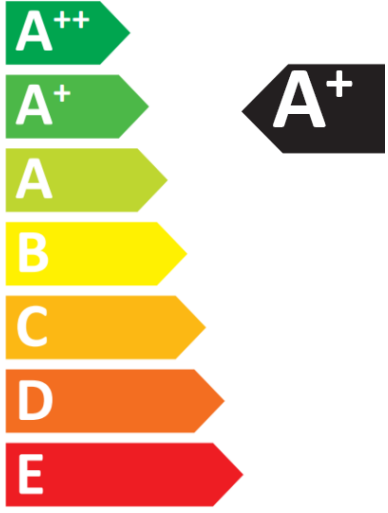

ENERGY LABEL
Y IJA
IE IA
енергия · ενεργεια

LUMIT
E14 LED 230V 4W 4000K 400lm - A+

4W kWh/1000h