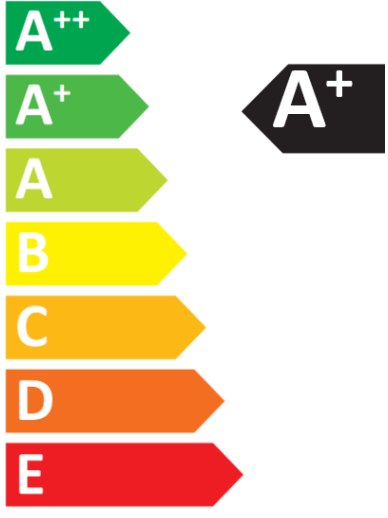

ENERGY LABEL
Y IJA
IE IA
енергия · ενεργεια

LUMIT
NL22G9W4.0-51D-B

4W kWh/1000h