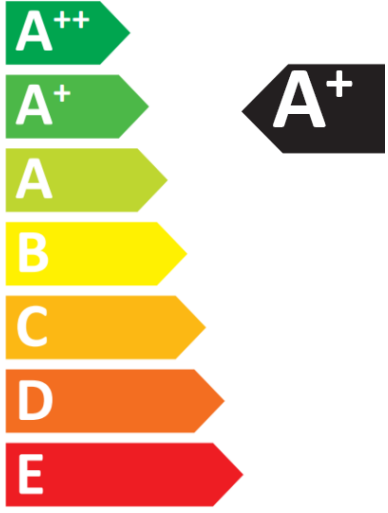

 **ENERG** Y IJA
IE IA
енергия · ενεργεια

LUXRAM
779320023

3W kWh/1000h