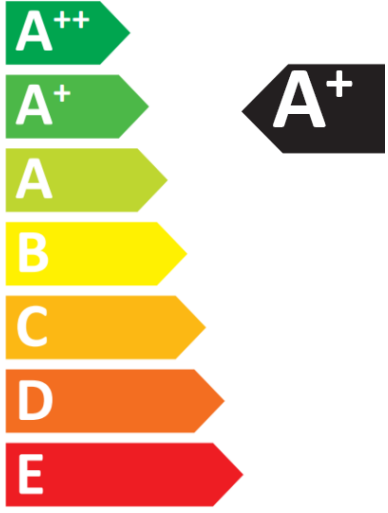

 **ENERG** Y IJA  
IE IA  
енергия · ενεργεια

LUMIT  
800700301A

**3W** kWh/1000h