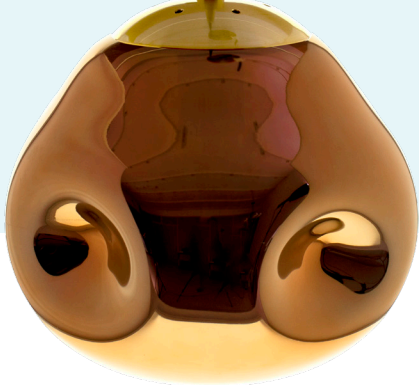

# NOVIDADES

candeeiros . lâmpadas . componentes

iluminação  
interior decorativa

LUMIT®

## Iluminação interior – Série MILU

LUMIT®

Vidro espelhado  
Tendências 2020

altura regulável

1

altura regulável

2

altura regulável