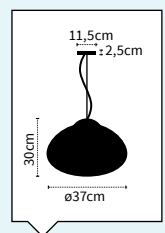

## Iluminação interior – Série MILU

LUMIT®

Vidro espelhado  
Tendências 2020

altura regulável

1

altura regulável

2

altura regulável