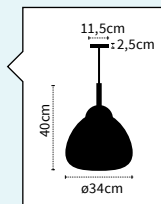

## Iluminação interior – Série MILU

LUMIT®

Vidro espelhado  
Tendências 2020

altura regulável

1

altura regulável

2

altura regulável