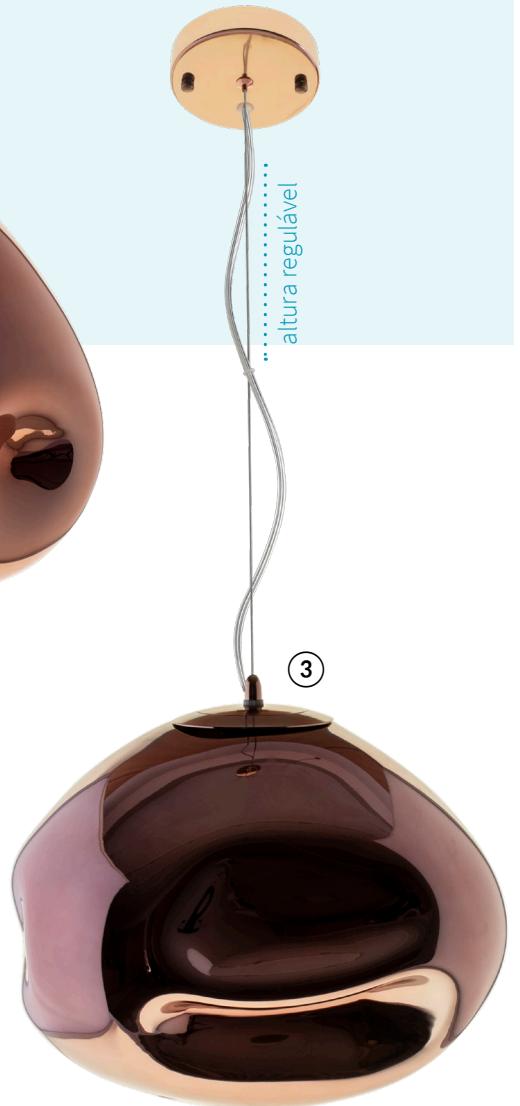

## Iluminação interior – Série MILU

LUMIT®

Vidro espelhado  
Tendências 2020

altura regulável

1

altura regulável

2

altura regulável

3

Ref. 112352429

1

Suspensão | 1xE27 máx.40W

(lâmpadas não incluídas)

Ref. 112353429

2

Suspensão | 1xE27 máx.40W