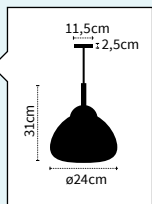

## Iluminação interior – Série MILU

LUMIT®

Vidro espelhado  
Tendências 2020

altura regulável

1

altura regulável

2

altura regulável