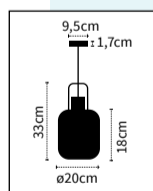

série
ZULAIA

Ref. 113553312

①

Suspensão | Bronze | 1xE27 máx.60W
(lâmpada não incluída)

Ref. 113553412

②

Suspensão | Bronze | 1xE27 máx.60W
(lâmpada não incluída)