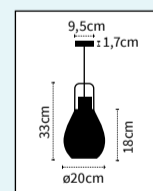

NOVIDADES

candeeiros . lâmpadas . componentes

Iluminação interior decorativa

LUMIT®

série
ZELDA

Ref. 113050102

Suspensão | Oxidado | 1xE27 máx.60W
(lâmpada não incluída)

série
ZIVA

Ref. 113650111

Suspensão | Cobre | 1xE27 máx.60W
(lâmpada não incluída)

série
ZULAIA

Ref. 113553312

①

Suspensão | Bronze | 1xE27 máx.60W
(lâmpada não incluída)

Ref. 113553412

②

Suspensão | Bronze | 1xE27 máx.60W
(lâmpada não incluída)

altura regulável

①

altura regulável

②

VEJA TODOS OS PRODUTOS EM WWW.INTERLUSA.COM

SIGA-NOS NO FACEBOOK

VENDA A PROFISSIONAIS E REVENDEDORAS | PARA MAIS INFORMAÇÕES CONTACTE-NOS OU CONSULTE O NOSSO WEBSITE

Interlusa® — Manfred H. Müller & Ca. Lda.

Estrada Interior da Circunvalação 12477 | 4100-178 Porto, Portugal

+351 22 610 23 93

+351 22 610 34 23

WWW.INTERLUSA.COM

rlight@interlusa.com