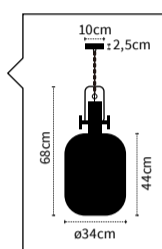

NOVIDADES

candeeiros . lâmpadas . componentes

Iluminação interior decorativa

LUMIT®

série
ZELDA

Ref. 113050102

Suspensão | Oxidado | 1xE27 máx.60W
(lâmpada não incluída)

série
ZIVA

Ref. 113650111

Suspensão | Cobre | 1xE27 máx.60W
(lâmpada não incluída)

série
ZULAIA

Ref. 113553312

①

Suspensão | Bronze | 1xE27 máx.60W
(lâmpada não incluída)

Ref. 113553412

②

Suspensão | Bronze | 1xE27 máx.60W
(lâmpada não incluída)

altura regulável

①

altura regulável

②

VEJA TODOS OS PRODUTOS EM WWW.INTERLUSA.COM

SIGA-NOS NO FACEBOOK

VENDA A PROFISSIONAIS E REVENDEDORAS | PARA MAIS INFORMAÇÕES CONTACTE-NOS OU CONSULTE O NOSSO WEBSITE

Interlusa® — Manfred H. Müller & Ca. Lda.

Estrada Interior da Circunvalação 12477 | 4100-178 Porto, Portugal

+351 22 610 23 93

+351 22 610 34 23

WWW.INTERLUSA.COM

rlight@interlusa.com