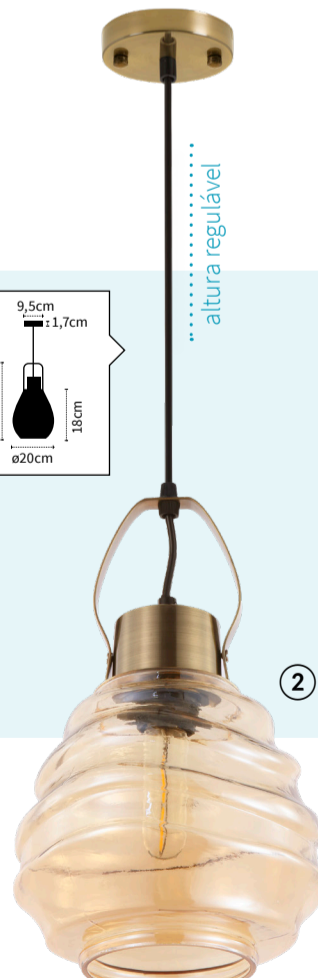

NOVIDADES

candeeiros . lâmpadas . componentes

Iluminação interior decorativa

LUMIT®

série
ZELDA

Ref. 113050102

Suspensão | Oxidado | 1xE27 máx.60W
(lâmpada não incluída)

série
ZIVA

Ref. 113650111

Suspensão | Cobre | 1xE27 máx.60W
(lâmpada não incluída)

série
ZULAIA

Ref. 113553312

①

Suspensão | Bronze | 1xE27 máx.60W
(lâmpada não incluída)

Ref. 113553412

②

Suspensão | Bronze | 1xE27 máx.60W
(lâmpada não incluída)

altura regulável

①

altura regulável

②

VEJA TODOS OS PRODUTOS EM WWW.INTERLUSA.COM

SIGA-NOS NO FACEBOOK

VENDA A PROFISSIONAIS E REVENDEDORAS | PARA MAIS INFORMAÇÕES CONTACTE-NOS OU CONSULTE O NOSSO WEBSITE