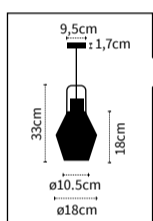

Ref. 113650111

Suspensão | Cobre | 1xE27 máx.60W
(lâmpada não incluída)

série
ZULAIA

Ref. 113553312

①

Suspensão | Bronze | 1xE27 máx.60W
(lâmpada não incluída)

Ref. 113553412

②