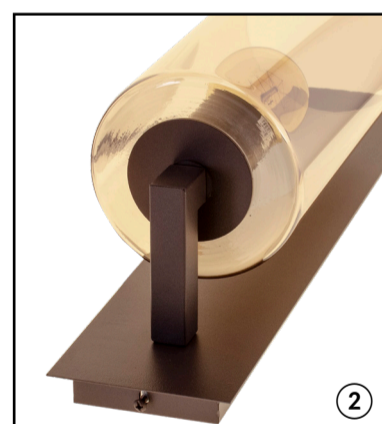

NOVIDADES

candeeiros . lâmpadas . componentes

LUMIT®

iluminação
interior decorativa

Iluminação interior – Série BRAILLE

LUMIT®

BASIC
Tendências 2020

Ref. 112860102

1

Aplique | 1xE27 máx.60W

Castanho com vidro ambar

(lâmpada não incluída)

Ref. 112860202

2

Aplique | 1xE27 máx.60W

Castanho com vidro ambar