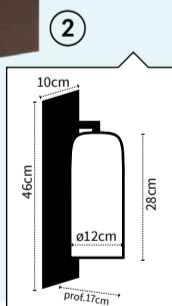

Ref. 112860102

1

Aplique | 1xE27 máx.60W

Castanho com vidro ambar

(lâmpada não incluída)

Ref. 112860202

2

Aplique | 1xE27 máx.60W

Castanho com vidro ambar

(lâmpada não incluída)