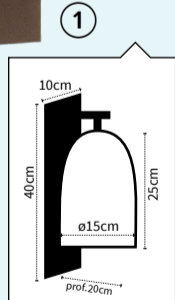

Ref. 112860102

1

Aplique | 1xE27 máx.60W

Castanho com vidro ambar

(lâmpada não incluída)

Ref. 112860202

2

Aplique | 1xE27 máx.60W

Castanho com vidro ambar

(lâmpada não incluída)