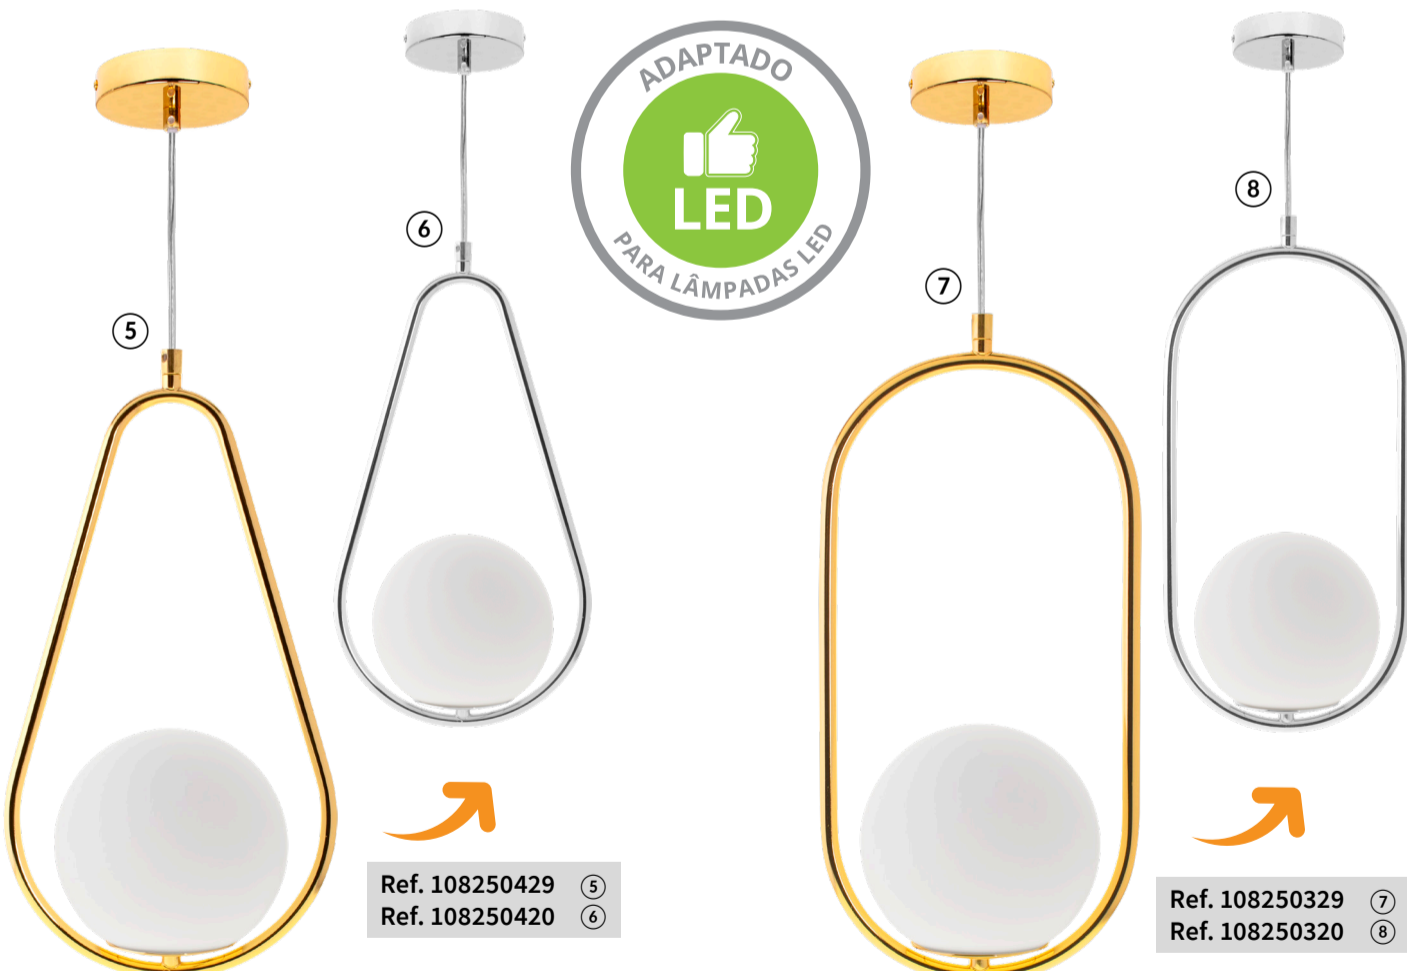

NOVIDADES

candeeiros . lâmpadas . componentes

Luminárias de Interior – Série AIMEE

LUMIT®

SUSPENSÕES

fio regulável em altura | 1xE27 máx.60W*

*lâmpada não incluída

NOVOS MODELOS DOURADO + CROMADO

Ref. 108250229 ①
Ref. 108250220 ②

Ref. 108250129 ③
Ref. 108250120 ④

Ref. 108250429 ⑤
Ref. 108250420 ⑥

Ref. 108250329 ⑦
Ref. 108250320 ⑧

Compatível com lâmpadas da Classe Energética A++

VEJA TODOS OS PRODUTOS EM WWW.INTERLUSA.COM