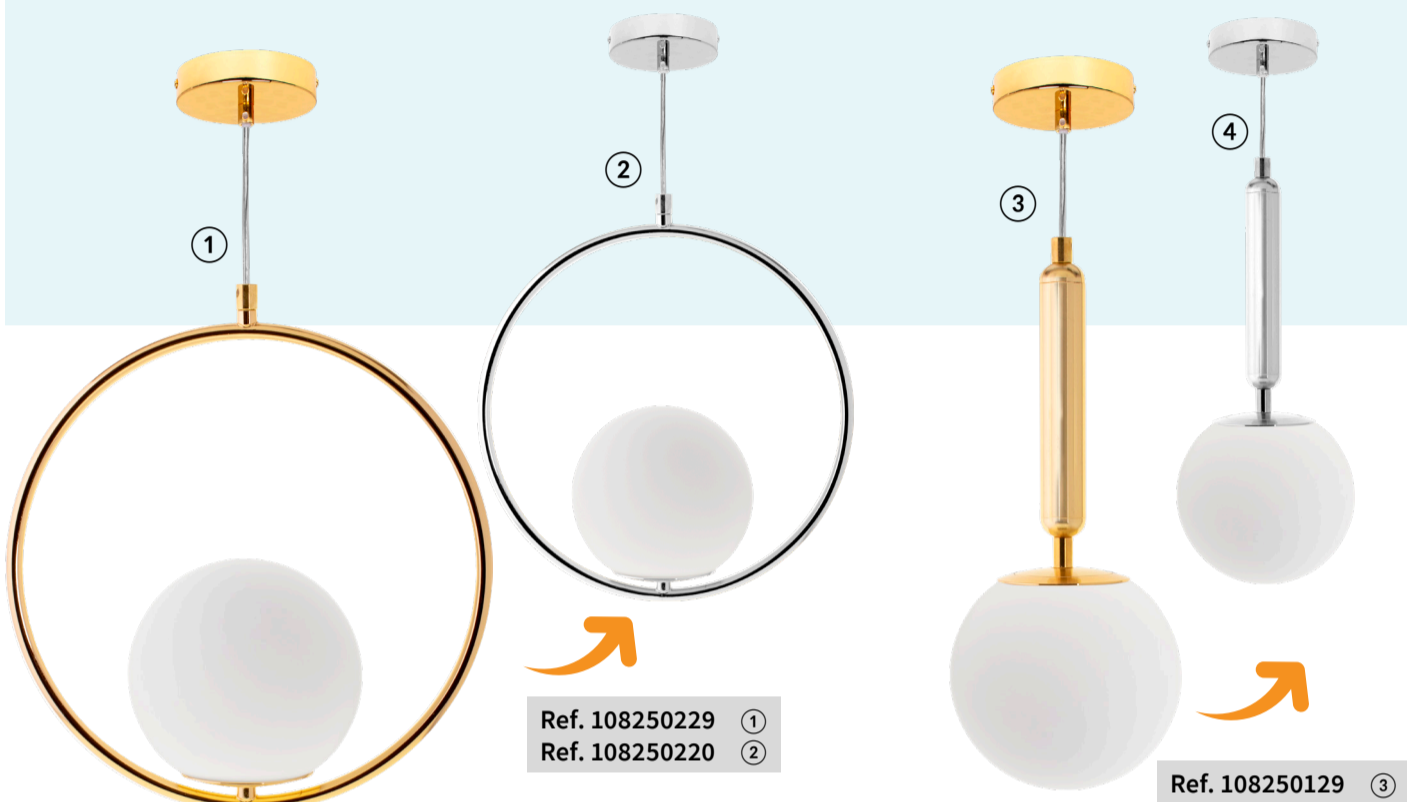

NOVIDADES

candeeiros . lâmpadas . componentes

Luminárias de Interior – Série AIMEE

LUMIT®

SUSPENSÕES

fio regulável em altura | 1xE27 máx.60W*

*lâmpada não incluída

NOVOS MODELOS DOURADO + CROMADO

Ref. 108250229 ①
Ref. 108250220 ②

Ref. 108250129 ③
Ref. 108250120 ④

Ref. 108250429 ⑤
Ref. 108250420 ⑥

Ref. 108250329 ⑦
Ref. 108250320 ⑧

Compatível com lâmpadas da Classe Energética A++

VEJA TODOS OS PRODUTOS EM WWW.INTERLUSA.COM