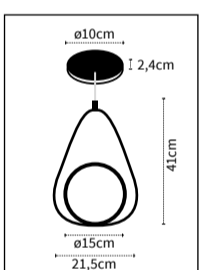

Ref. 108250429 ⑤
Ref. 108250420 ⑥

Ref. 108250329 ⑦
Ref. 108250320 ⑧