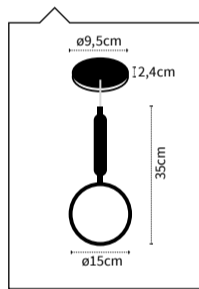

Ref. 108250429 ⑤
Ref. 108250420 ⑥

Ref. 108250329 ⑦
Ref. 108250320 ⑧