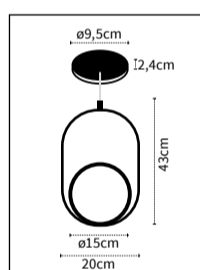

Ref. 108250129 ③
Ref. 108250120 ④