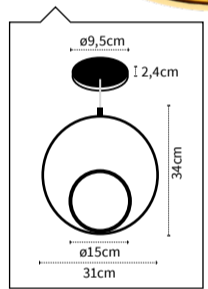

Ref. 108250429 ⑤
Ref. 108250420 ⑥

Ref. 108250329 ⑦
Ref. 108250320 ⑧