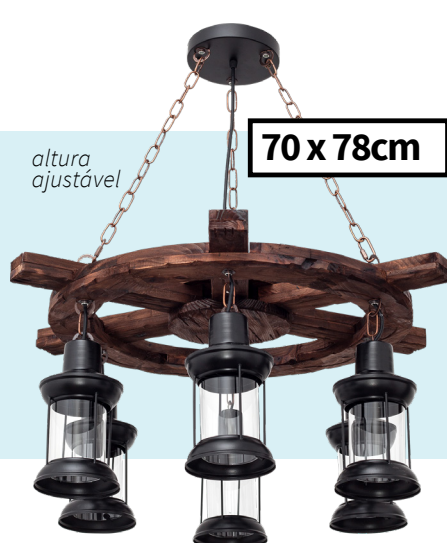

# NOVIDADES

candeeiros . lâmpadas . componentes

Candeeiros – Série CORTIJO

FABRILAMP

*Temos uma variada coleção  
de candeeiros rústicos*

*novidades*

Ref. 124461002

1xE27 | madeira e preto

Medida. ± 15x33x20cm (l x a x p)

\*lâmpadas não incluídas

39 x 130cm

88 x 125cm

altura ajustável

70 x 78cm

altura ajustável

altura ajustável

Ref. 124496102

6xE27 | madeira e preto

Medida. ± 88x125x38,5cm (l x a x p)

\*lâmpadas não incluídas

Ref. 124496002

6xE27 | madeira e preto

Medida. ± 70x78cm (d x a)

\*lâmpadas não incluídas

Ref. 124493102

3xE27 | madeira e preto

Medida. ± 39x130x35cm (l x a x p)

\*lâmpadas não incluídas

VEJA TODOS OS PRODUTOS EM [WWW.INTERLUSA.COM](http://WWW.INTERLUSA.COM)

SIGA-NOS NO FACEBOOK

VENDA A PROFISSIONAIS E REVENDEDORES | PARA MAIS INFORMAÇÕES CONTACTE-NOS OU CONSULTE O NOSSO WEBSITE