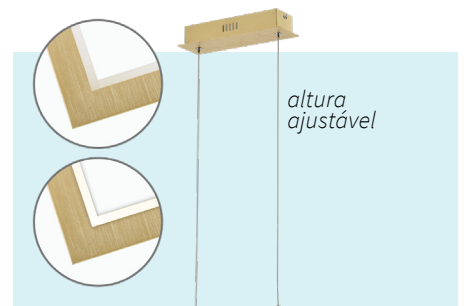

NOVIDADES

candeeiros . lâmpadas . componentes

Luminárias de LED

LUMIT®

Tendências led

veja mais modelos no site ou no showroom

posições ajustáveis

Ref. A18950429B

1x40W LED | 2600lm | 4000K

Medidas: ± 45 x 13 x 45cm (l x a x p)

Ref. A18950420B

1x40W LED | 2800lm | 4000K

Medidas: ± 45 x 13 x 45cm (l x a x p)

Ref. A18950329B

1x50W LED | 3250lm | 4000K

Medidas: ± 45 x 37 x 45cm (l x a x p)

Ref. A18950120B

1x50W LED | 3500lm | 4000K

Medidas: ± 64 x 64 x 37cm (l x a x p)

Ref. A18950129B

1x50W LED | 3250lm | 4000K

Medidas: ± 64 x 64 x 37cm (l x a x p)

Ref. A18950320B

1x50W LED | 3500lm | 4000K

Medidas: ± 45 x 37 x 45cm (l x a x p)

VEJA TODOS OS PRODUTOS EM WWW.INTERLUSA.COM

SIGA-NOS NO FACEBOOK

VENDA A PROFISSIONAIS E REVENDEDORES | PARA MAIS INFORMAÇÕES CONTACTE-NOS OU CONSULTE O NOSSO WEBSITE