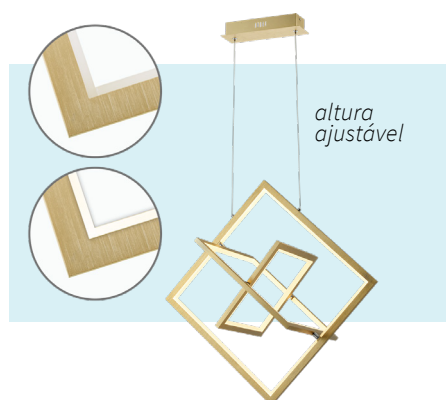

Ref. A18950129B

1x50W LED | 3250lm | 4000K

Medidas: ± 64 x 64 x 37cm (l x a x p)