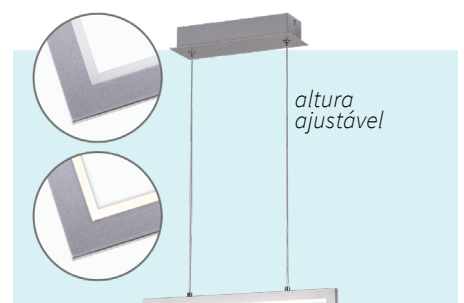

NOVIDADES

candeeiros . lâmpadas . componentes

Luminárias de LED

LUMIT®

Tendências led

veja mais modelos no site ou no showroom

posições ajustáveis

Ref. A18950429B

1x40W LED | 2600lm | 4000K

Medidas: ± 45 x 13 x 45cm (l x a x p)

Ref. A18950420B

1x40W LED | 2800lm | 4000K

Medidas: ± 45 x 13 x 45cm (l x a x p)

Ref. A18950329B

1x50W LED | 3250lm | 4000K

Medidas: ± 45 x 37 x 45cm (l x a x p)

Ref. A18950120B

1x50W LED | 3500lm | 4000K

Medidas: ± 64 x 64 x 37cm (l x a x p)

Ref. A18950129B

1x50W LED | 3250lm | 4000K

Medidas: ± 64 x 64 x 37cm (l x a x p)

Ref. A18950320B

1x50W LED | 3500lm | 4000K

Medidas: ± 45 x 37 x 45cm (l x a x p)

VEJA TODOS OS PRODUTOS EM WWW.INTERLUSA.COM

SIGA-NOS NO FACEBOOK

VENDA A PROFISSIONAIS E REVENDEDORES | PARA MAIS INFORMAÇÕES CONTACTE-NOS OU CONSULTE O NOSSO WEBSITE