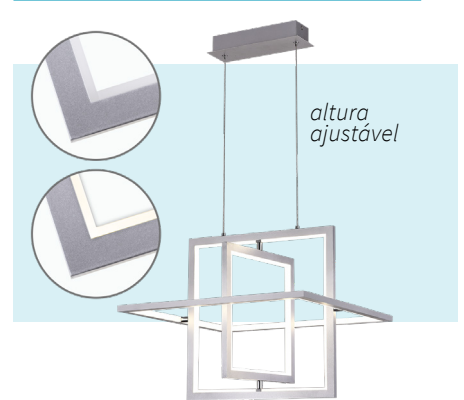

Ref. A18950120B

1x50W LED | 3500lm | 4000K

Medidas: ± 64 x 64 x 37cm (l x a x p)

Ref. A18950129B

1x50W LED | 3250lm | 4000K

Medidas: ± 64 x 64 x 37cm (l x a x p)

Ref. A18950320B

1x50W LED | 3500lm | 4000K

Medidas: ± 45 x 37 x 45cm (l x a x p)

VEJA TODOS OS PRODUTOS EM WWW.INTERLUSA.COM

SIGA-NOS NO FACEBOOK

VENDA A PROFISSIONAIS E REVENDEDORES | PARA MAIS INFORMAÇÕES CONTACTE-NOS OU CONSULTE O NOSSO WEBSITE