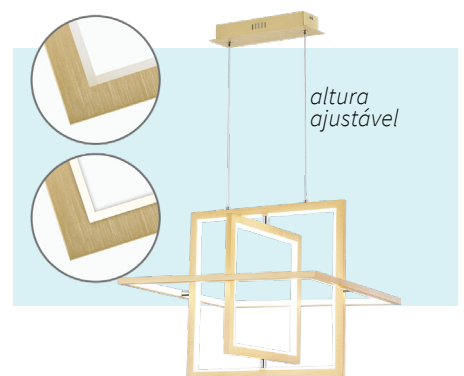

1x40W LED | 2600lm | 4000K

Medidas: ± 45 x 13 x 45cm (l x a x p)

Ref. A18950420B

1x40W LED | 2800lm | 4000K

Medidas: ± 45 x 13 x 45cm (l x a x p)

Ref. A18950329B

1x50W LED | 3250lm | 4000K

Medidas: ± 45 x 37 x 45cm (l x a x p)

Ref. A18950120B

1x50W LED | 3500lm | 4000K

Medidas: ± 64 x 64 x 37cm (l x a x p)

Ref. A18950129B

1x50W LED | 3250lm | 4000K

Medidas: ± 64 x 64 x 37cm (l x a x p)

Ref. A18950320B

1x50W LED | 3500lm | 4000K

Medidas: ± 45 x 37 x 45cm (l x a x p)

VEJA TODOS OS PRODUTOS EM WWW.INTERLUSA.COM

SIGA-NOS NO FACEBOOK

VENDA A PROFISSIONAIS E REVENDEDORES | PARA MAIS INFORMAÇÕES CONTACTE-NOS OU CONSULTE O NOSSO WEBSITE