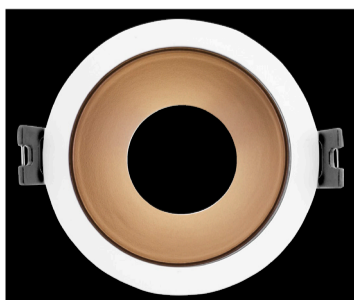

# LUMIT<sup>®</sup>

**Aros de encastrar — fácil!**  
**Para suportes GU10/GU5.3**  
**Com anel anti-ofuscamento**

\*suporte de lâmpada e lâmpada não incluído

**DOURADO | BRANCO**

**REF.111981029**

**ARO DE ENCASTRAR PLÁSTICO**

DIÂM. Ø8,8CM X ALT.3,9CM

FURO ±Ø7,5CM

**PRATA | BRANCO**

**REF.111981010**

**ARO DE ENCASTRAR PLÁSTICO**

DIÂM. Ø8,8CM X ALT.3,9CM

FURO ±Ø7,5CM

VEJA TODOS OS PRODUTOS EM [WWW.INTERLUSA.COM](http://WWW.INTERLUSA.COM)