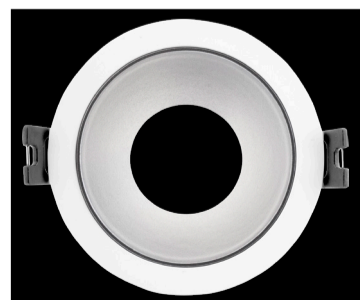

# LUMIT<sup>®</sup>

**Aros de encastrar — fácil!**  
**Para suportes GU10/GU5.3**  
**Com anel anti-ofuscamento**

\*suporte de lâmpada e lâmpada não incluído

**DOURADO | BRANCO**

**REF.111981029**

**ARO DE ENCASTRAR PLÁSTICO**

DIÂM. Ø8,8CM X ALT.3,9CM

FURO ±Ø7,5CM

**PRATA | BRANCO**

**REF.111981010**

**ARO DE ENCASTRAR PLÁSTICO**

DIÂM. Ø8,8CM X ALT.3,9CM

FURO ±Ø7,5CM

VEJA TODOS OS PRODUTOS EM [WWW.INTERLUSA.COM](http://WWW.INTERLUSA.COM)