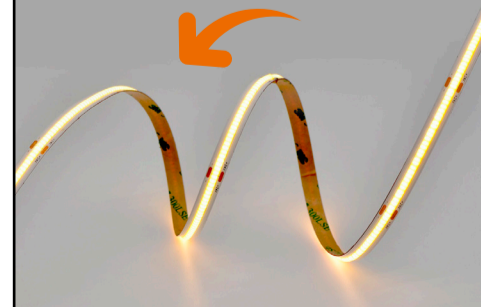

SÉRIE ATLANTIS — FITA LED CONTÍNUA

Interlusa[®]

FITA LED COB CONTÍNUA
*Uma nova possibilidade de
criar e decorar com luz!*

ROLO 5M

LED CONTÍNUO

FITA LED (COB) CONTÍNUA

REF.SQ480LA-10W-20-2700K

10W/M | 12VDC | 2700K | IP20

LARG.±0,8CM X ALT.0,18CM

ROLO ±5M

* possibilidade de ligação entre 2 fitas com conector REF. SQ-CFF8

MOLDÁVEL*

* sem fazer vincos e torções

VEJA TODOS OS PRODUTOS EM WWW.INTERLUSA.COM

Interlusa — Manfred H. Müller & Ca. Lda.