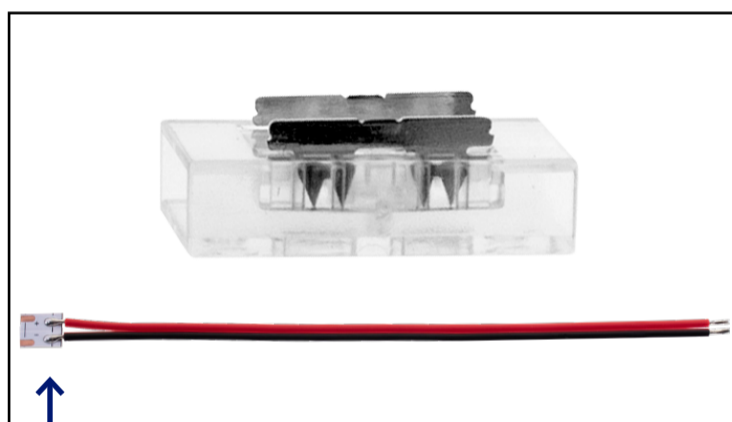

SÉRIE ATLANTIS — CONECTOR C/S FIO PARA FITAS LED

Interlusa®

EXEMPLOS DE UTILIZAÇÃO

CONECTOR + FIO LIGAÇÃO

REF. SQ CFC8

PARA ALIMENTAÇÃO DE FITAS LED

CONECTOR: ±LARG.1,6CM X ALT.0,5CM X PROF.1CM

FIO DE LIGAÇÃO: ±COMP.16CM

CONECTOR

REF. SQ CFF8

PARA LIGAÇÃO DE FITAS LED

CONECTOR: ±LARG.1,6CM X ALT.0,5CM X PROF.1CM

LIGAÇÃO EM SÉRIE

VEJA TODOS OS PRODUTOS EM WWW.INTERLUSA.COM

Interlusa — Manfred H. Müller & Ca. Lda.

Estrada Interior da Circunvalação 12477 — 4100-178 Porto — Portugal