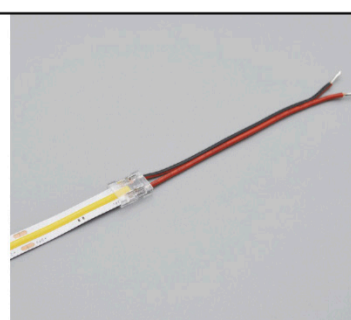

SÉRIE ATLANTIS — CONECTOR C/S FIO PARA FITAS LED

Interlusa®

EXEMPLOS DE UTILIZAÇÃO

CONECTOR + FIO LIGAÇÃO

REF. SQ CFC8

PARA ALIMENTAÇÃO DE FITAS LED

CONECTOR: ±LARG.1,6CM X ALT.0,5CM X PROF.1CM

FIO DE LIGAÇÃO: ±COMP.16CM

CONECTOR

REF. SQ CFF8

PARA LIGAÇÃO DE FITAS LED

CONECTOR: ±LARG.1,6CM X ALT.0,5CM X PROF.1CM

LIGAÇÃO EM SÉRIE

VEJA TODOS OS PRODUTOS EM WWW.INTERLUSA.COM

Interlusa — Manfred H. Müller & Ca. Lda.

Estrada Interior da Circunvalação 12477 — 4100-178 Porto — Portugal