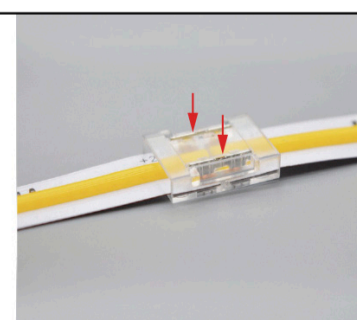

SÉRIE ATLANTIS — CONECTOR C/S FIO PARA FITAS LED

Interlusa®

EXEMPLOS DE UTILIZAÇÃO

CONECTOR + FIO LIGAÇÃO

REF. SQ CFC8

PARA ALIMENTAÇÃO DE FITAS LED

CONECTOR: ±LARG.1,6CM X ALT.0,5CM X PROF.1CM

FIO DE LIGAÇÃO: ±COMP.16CM

CONECTOR

REF. SQ CFF8

PARA LIGAÇÃO DE FITAS LED

CONECTOR: ±LARG.1,6CM X ALT.0,5CM X PROF.1CM

LIGAÇÃO EM SÉRIE

VEJA TODOS OS PRODUTOS EM WWW.INTERLUSA.COM

Interlusa — Manfred H. Müller & Ca. Lda.

Estrada Interior da Circunvalação 12477 — 4100-178 Porto — Portugal