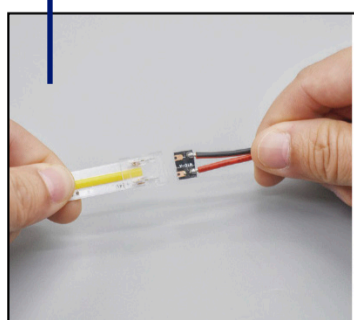

SÉRIE ATLANTIS — CONECTOR C/S FIO PARA FITAS LED

Interlusa®

EXEMPLOS DE UTILIZAÇÃO

CONECTOR + FIO LIGAÇÃO

REF. SQ CFC8

PARA ALIMENTAÇÃO DE FITAS LED

CONECTOR: ±LARG.1,6CM X ALT.0,5CM X PROF.1CM

FIO DE LIGAÇÃO: ±COMP.16CM

CONECTOR

REF. SQ CFF8

PARA LIGAÇÃO DE FITAS LED

CONECTOR: ±LARG.1,6CM X ALT.0,5CM X PROF.1CM

LIGAÇÃO EM SÉRIE

VEJA TODOS OS PRODUTOS EM WWW.INTERLUSA.COM

Interlusa — Manfred H. Müller & Ca. Lda.

Estrada Interior da Circunvalação 12477 — 4100-178 Porto — Portugal