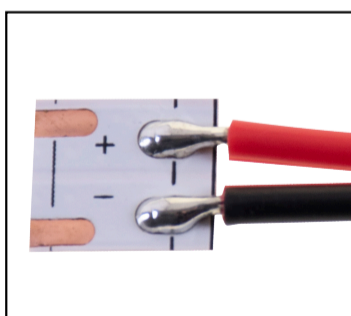

SÉRIE ATLANTIS — CONECTOR C/S FIO PARA FITAS LED

Interlusa®

EXEMPLOS DE UTILIZAÇÃO

CONECTOR + FIO LIGAÇÃO

REF. SQ CFC8

PARA ALIMENTAÇÃO DE FITAS LED

CONECTOR: ±LARG.1,6CM X ALT.0,5CM X PROF.1CM

FIO DE LIGAÇÃO: ±COMP.16CM

CONECTOR

REF. SQ CFF8

PARA LIGAÇÃO DE FITAS LED

CONECTOR: ±LARG.1,6CM X ALT.0,5CM X PROF.1CM

LIGAÇÃO EM SÉRIE

VEJA TODOS OS PRODUTOS EM WWW.INTERLUSA.COM

Interlusa — Manfred H. Müller & Ca. Lda.

Estrada Interior da Circunvalação 12477 — 4100-178 Porto — Portugal