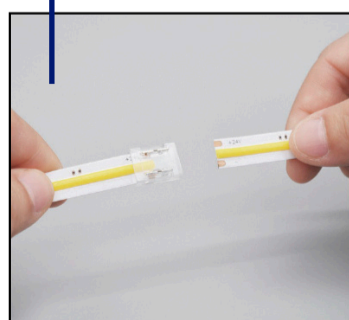

SÉRIE ATLANTIS — CONECTOR C/S FIO PARA FITAS LED

Interlusa®

EXEMPLOS DE UTILIZAÇÃO

CONECTOR + FIO LIGAÇÃO

REF. SQ CFC8

PARA ALIMENTAÇÃO DE FITAS LED

CONECTOR: ±LARG.1,6CM X ALT.0,5CM X PROF.1CM

FIO DE LIGAÇÃO: ±COMP.16CM

CONECTOR

REF. SQ CFF8

PARA LIGAÇÃO DE FITAS LED

CONECTOR: ±LARG.1,6CM X ALT.0,5CM X PROF.1CM

LIGAÇÃO EM SÉRIE

VEJA TODOS OS PRODUTOS EM WWW.INTERLUSA.COM

Interlusa — Manfred H. Müller & Ca. Lda.

Estrada Interior da Circunvalação 12477 — 4100-178 Porto — Portugal