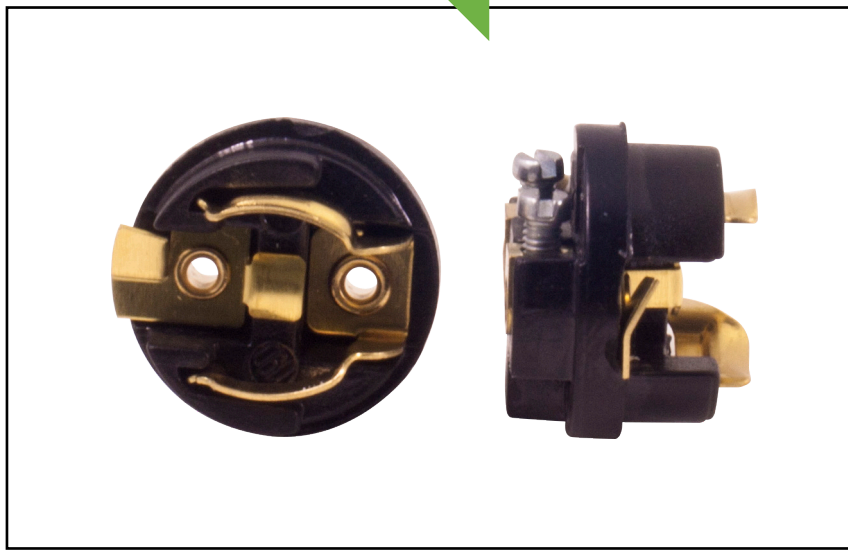

COMPONENTES — NOVO MIOLO E14

REF.MIOLO E14 BAKELITE
vai deixar de ser produzido
VENDA ATÉ FINAL DE STOCK

MIOLO E14 EM ALTERNATIVA

TERMOPLÁSTICO

MIOLO E14 - FIXAÇÃO PARAFUSO

REF.MIOLO E14 TP MV

SUPORTE DE LÂMPADA E14

DIÂM.±2CM X ALT.1,7CM | PRETO

VEJA TODOS OS PRODUTOS EM WWW.INTERLUSA.COM

Interlusa — Manfred H. Müller & Ca. Lda.

Estrada Interior da Circunvalação 12477 — 4100-178 Porto — Portugal

+351 226 102 393

rlight@interlusa.com