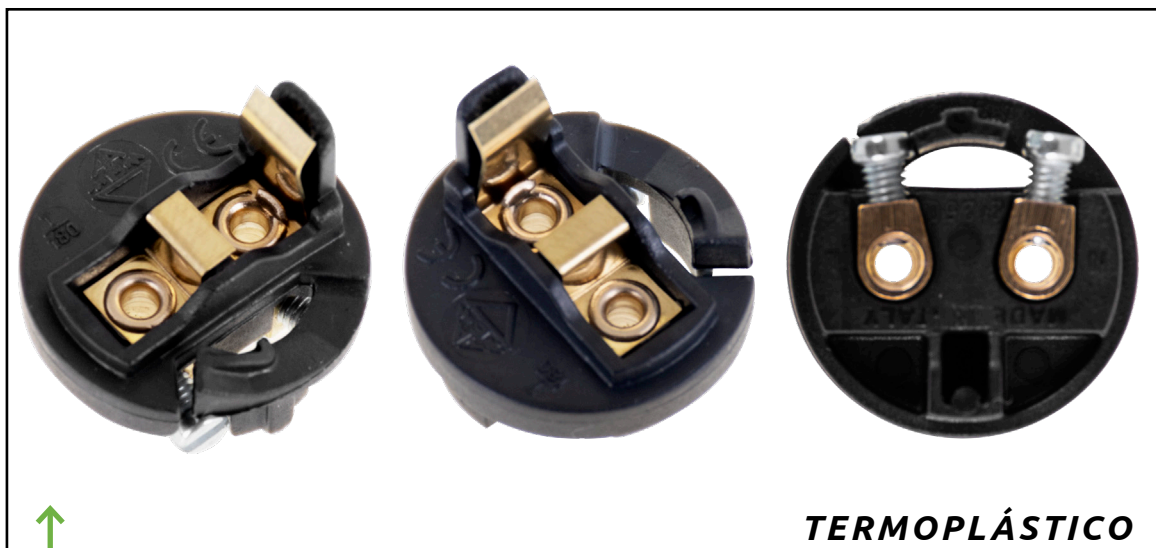

COMPONENTES — NOVO MIOLO E14

REF.MIOLO E14 BAKELITE
vai deixar de ser produzido
VENDA ATÉ FINAL DE STOCK

MIOLO E14 EM ALTERNATIVA

TERMOPLÁSTICO

MIOLO E14 - FIXAÇÃO PARAFUSO

REF.MIOLO E14 TP MV

SUPORTE DE LÂMPADA E14

DIÂM.±2CM X ALT.1,7CM | PRETO

VEJA TODOS OS PRODUTOS EM WWW.INTERLUSA.COM

Interlusa — Manfred H. Müller & Ca. Lda.

Estrada Interior da Circunvalação 12477 — 4100-178 Porto — Portugal

+351 226 102 393

rlight@interlusa.com