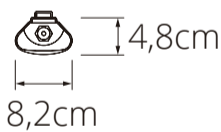

### LUMIT<sup>®</sup>

**ESTANQUE LED 70W**  
**REF.A20280701S**  
IP65 | LED | 6400K  
6300LM

**ESTANQUE LED 80W**  
**REF.A20280801S**  
IP65 | LED | 6400K  
7200LM

VEJA TODOS OS PRODUTOS EM [WWW.INTERLUSA.COM](http://WWW.INTERLUSA.COM)