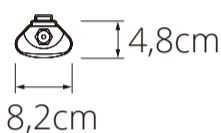

### LUMIT<sup>®</sup>

**ESTANQUE LED 70W**  
**REF.A20280701S**  
IP65 | LED | 6400K  
6300LM

**ESTANQUE LED 80W**  
**REF.A20280801S**  
IP65 | LED | 6400K  
7200LM

VEJA TODOS OS PRODUTOS EM [WWW.INTERLUSA.COM](http://WWW.INTERLUSA.COM)