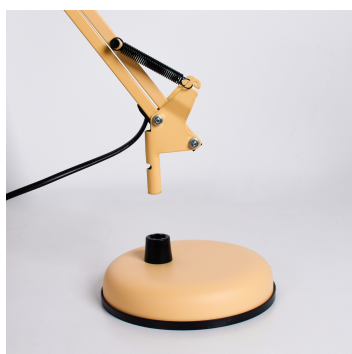

ILUMINAÇÃO DE ESCRITÓRIO

Rainbow Collection

A Interlusa apresenta a nova coleção de **candeeiros de escritório**, nas cores de arco-íris para que o seu espaço se encha de **luz e alegria**.

NOVA COLEÇÃO

Flexível e rotativo de carácter super prático e ajustável ao seu espaço