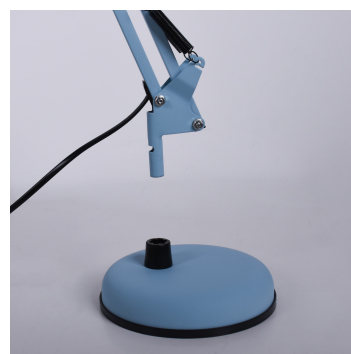

ILUMINAÇÃO DE ESCRITÓRIO

Rainbow Collection

A Interlusa apresenta a nova coleção de **candeeiros de escritório**, nas cores de arco-íris para que o seu espaço se encha de **luz e alegria**.

NOVA COLEÇÃO

Flexível e rotativo de carácter super prático e ajustável ao seu espaço