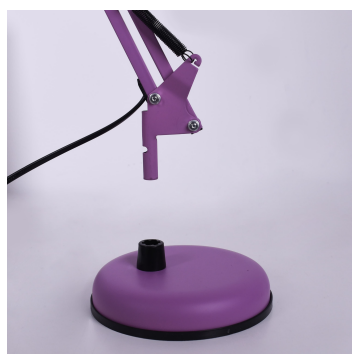

ILUMINAÇÃO DE ESCRITÓRIO

Rainbow Collection

A Interlusa apresenta a nova coleção de **candeeiros de escritório**, nas cores de arco-íris para que o seu espaço se encha de **luz e alegria**.

NOVA COLEÇÃO

Flexível e rotativo de carácter super prático e ajustável ao seu espaço