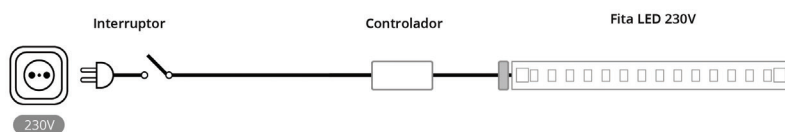

ESQUEMA P/FITAS DE 230V