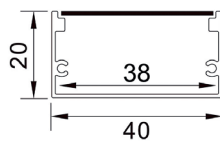

P/3 FITAS LED CALHAS DE SUPERFÍCIE

REFERÊNCIA	COR	DIFUSOR	MATERIAL	DIMENSÕES	PREÇO
AL008 OP	Alumínio	Opalino	PMMA+Al	4x2cm	9,00€/m

CORNER PROFILE

P/1 FITA LED CALHAS DE SUPERFÍCIE

REFERÊNCIA	COR	DIFUSOR	MATERIAL	DIMENSÕES	PREÇO
AL005 OP	Alumínio	Opalino	PMMA+Al	1,6x1,6cm	2,90€/m