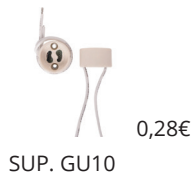

ACESSÓRIOS

1119 ARO compatível com as referências **111980101, 111980201 e 163480101**