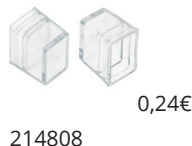

ACESSÓRIOS