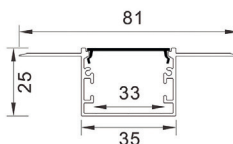

DRYWALL PROFILE

P/3 FITAS LED CALHAS P/GESSO CARTONADO

REFERÊNCIA	COR	DIFUSOR	MATERIAL	DIMENSÕES	PREÇO
AL045 OP	Alumínio	Opalino	PMMA+Al	8,1x2,5cm	9,00€/m