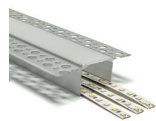

DRYWALL PROFILE

P/3 FITAS LED CALHAS P/GESSO CARTONADO

REFERÊNCIA	COR	DIFUSOR	MATERIAL	DIMENSÕES	PREÇO
AL045 OP	Alumínio	Opalino	PMMA+Al	8,1x2,5cm	9,00€/m