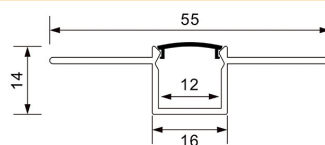

DRYWALL PROFILE

P/1 FITA LED CALHAS P/GESSO CARTONADO

REFERÊNCIA	COR	DIFUSOR	MATERIAL	DIMENSÕES	PREÇO
AL041 OP	Alumínio	Opalino	PMMA+Al	5,5x1,4cm	6,20€/m