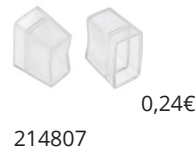

ACESSÓRIOS