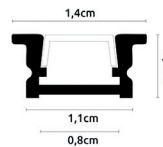

RECESSED PROFILE P/1 FITA LED CALHAS DE ENCASTRAR

REFERÊNCIA	COR	DIFUSOR	MATERIAL	DIMENSÕES	PREÇO
AL007 OP	Alumínio	Opalino	PMMA+Al	1,4x0,6cm	3,60€/m