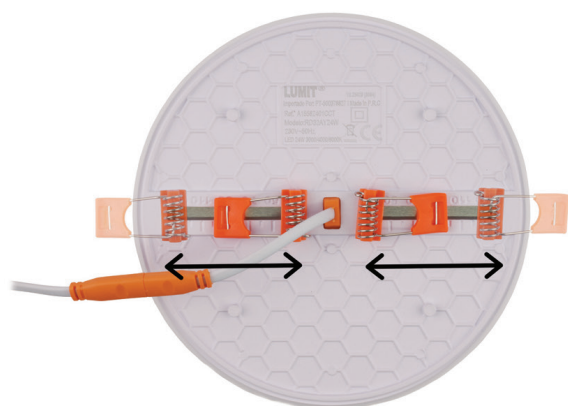

INTEGO 2.0 PC CCT							IP20

REFERÊNCIA	POTÊNCIA	COR DA LUZ	QT. LUZ	MATERIAL	DIMENSÕES	PREÇO
2026324	6W	CCT (3000K|4000K|6400K)	600lm	PC	12,5x12,5x2,5cm	6,80€
2026334	12W	CCT (3000K|4000K|6400K)	1200lm	PC	17,5x17,5x2,5cm	10,40€
2026344	18W	CCT (3000K|4000K|6400K)	1800lm	PC	22,5x22,5x2,5cm	14,20€

LIRA CCT	MOLAS TRASEIRAS AJUSTÁVEIS					IP20

REFERÊNCIA	POTÊNCIA	COR DA LUZ	QT. LUZ	MATERIAL	DIMENSÕES	PREÇO
A15581001CCT	10W	CCT (3000K|4000K|6500K)	1000lm	Alumínio+PP	2xD.8,5cm	6,50€
A15581801CCT	18W	CCT (3000K|4000K|6500K)	2000lm	Alumínio+PP	2xD.12cm	8,90€
A15582401CCT	24W	CCT (3000K|4000K|6500K)	2600lm	Alumínio+PP	2xD.17cm	12,50€
A15583601CCT	36W	CCT (3000K|4000K|6500K)	4000lm	Alumínio+PP	2xD.22cm	17,00€

RUPIA CCT	MOLAS TRASEIRAS AJUSTÁVEIS					IP20

REFERÊNCIA	POTÊNCIA	COR DA LUZ	QT. LUZ	MATERIAL	DIMENSÕES	PREÇO
A15681001CCT	10W	CCT (3000K|4000K|6500K)	1000lm	Alumínio+PP	9,2x9,2x2cm	6,90€
A15681801CCT	18W	CCT (3000K|4000K|6500K)	2000lm	Alumínio+PP	12x12x2cm	9,40€
A15682401CCT	24W	CCT (3000K|4000K|6500K)	2600lm	Alumínio+PP	17,5x17,5x2cm	13,40€
A15683601CCT	36W	CCT (3000K|4000K|6500K)	4000lm	Alumínio+PP	23x23x2cm	20,20€

LIRA