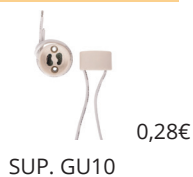

ACESSÓRIOS