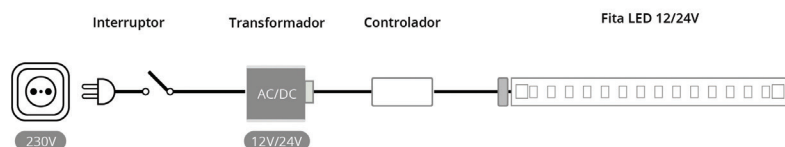

ESQUEMA P/FITAS DE 12/24V

TRANSFORMADORES AC/DC – 12V/24V

- Para reduzir o riscos de lesão pessoal, fogo, choque eléctrico, queda de peças, cortes/queimaduras e outros perigos, ler todos os avisos e instruções incluídos nas caixas dos produtos a utilizar, assim como as respectivas etiquetas.
- Antes de instalar ou fazer manutenção em transformadores de corrente, leia as instruções.
- Numa instalação residencial, se não tiver certeza de conseguir fazer a instalação ou manutenção, consulte um técnico licenciado e qualificado.
- NÃO INSTALE OU UTILIZE O PRODUTO SE ACHAR QUE O MESMO ESTÁ DANIFICADO OU TENHA DÚVIDAS DE COMO O FAZER.
- Para evitar ferimentos ou danos na instalação/montagem deste produto, certifique-se de que os condutores e parafusos estão seguros antes de conectar a energia.
- Crianças pequenas devem ser supervisionadas para garantir que não brinquem com estes produtos.
- Para a instalação/montagem selecione um local adequado longe de líquidos e perigos. Certifique-se de que a conexão não entra em contato com materiais ou superfícies corrosivas, produtos químicos, etc. Nunca mergulhe o aparelho em água.
- Desligue a energia quando executar qualquer montagem/manutenção.
- Nem todos os produtos LED são compatíveis uns com os outros. É importante saber se o produto LED é de tensão constante ou de corrente constante, os dois tipos não são compatíveis entre si.
- É por isso muito importante entender as diferenças entre os produtos LED e os tipos de fontes de alimentação de que eles precisam e também as restrições de montagem para que saiba que está a usar dispositivos LED e transformadores compatíveis.
- Os transformadores não estanques devem ser montadas com a face para cima numa área bem ventilada para que o calor gerado durante o uso possa ser libertado.
- Antes de instalar um dispositivo LED, assegure que tem o transformador adequado para as características do mesmo:
  - confirme que a tensão de alimentação do transformador é igual à da tensão da rede de alimentação;
  - comprove que as especificações do dispositivo LED - tensão de alimentação do LED, corrente e potência mínima indicadas - são compatíveis com os valores na saída do transformador;
  - a potência nominal do dispositivo LED (carga total) não deve exceder 50% a 90% da potência do transformador;
  - verifique que o dispositivo LED tem o Índice de Protecção (IP) adequado ao local onde vai ser instalado;
  - os dispositivos LED tem polaridade, respeite-a.