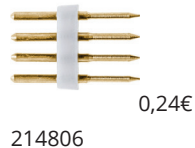

ACESSÓRIOS