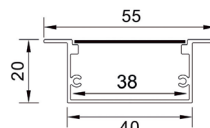

REFERÊNCIA	COR	DIFUSOR	MATERIAL	DIMENSÕES	PREÇO
AL011 OP	Alumínio	Opalino	PMMA+Al	2,9x1cm	4,40€/m

RECESSED PROFILE P/3 FITAS LED CALHAS DE ENCASTRAR

REFERÊNCIA	COR	DIFUSOR	MATERIAL	DIMENSÕES	PREÇO
AL009 OP	Alumínio	Opalino	PMMA+Al	5,5x2cm	10,00€/m