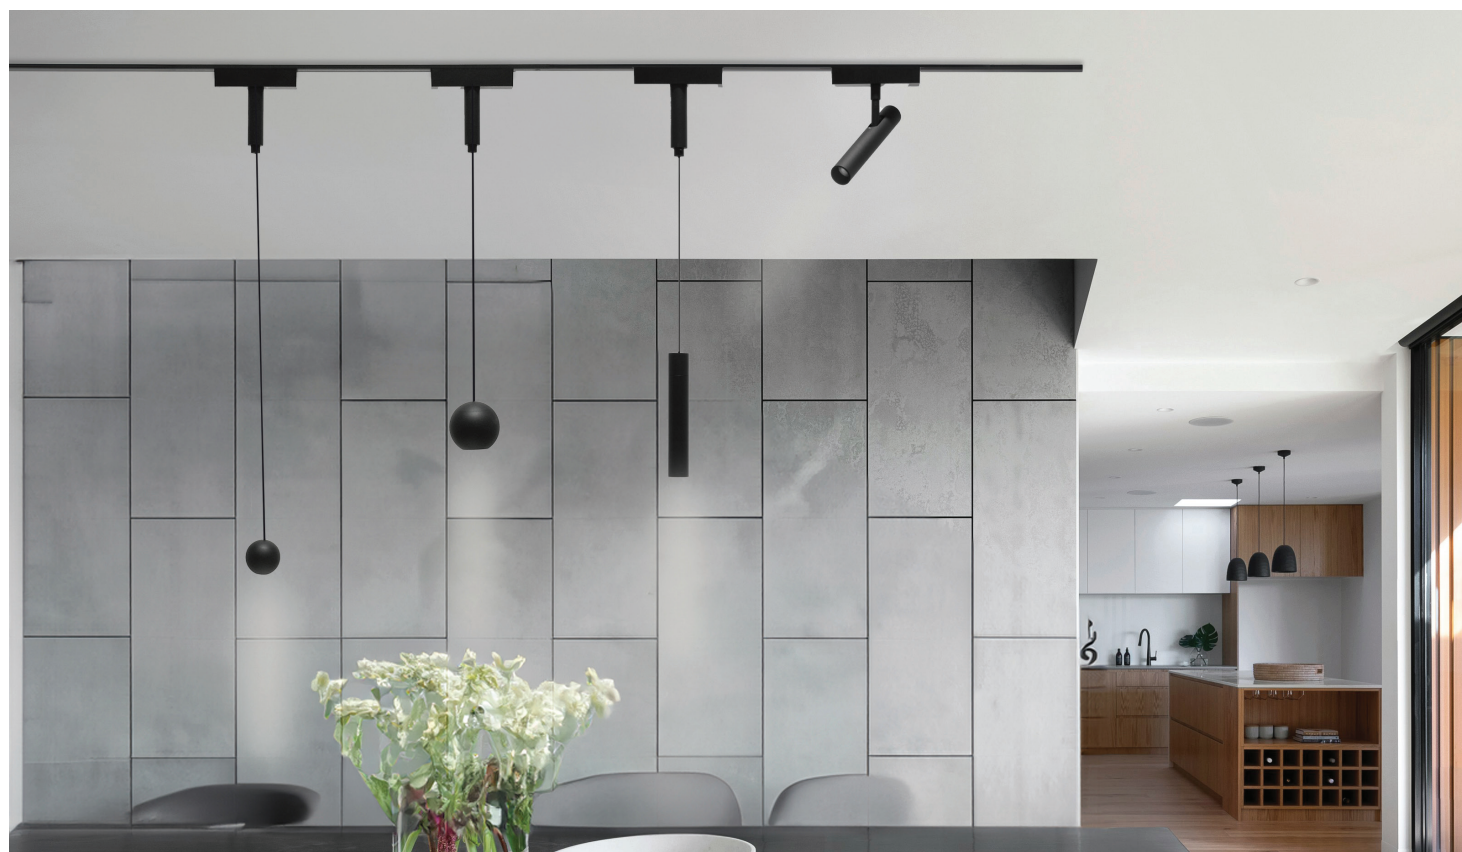

PIQUET	PRO	TRANSFORMADOR	MAGNÉTICO	MONOFÁSICO • 1 CIRCUITO (2 CONDUTORES)

REFERÊNCIA	POTÊNCIA	CORRENTE DE SAÍDA	DIMENSÕES	PREÇO
A264 100W PR	100W	2,1A	31x2,6x2,4cm	49,20€
A264 200W PR	200W	4,2A	41x2,6x2,4cm	66,00€

PIQUET	PRO	CALHA	MAGNÉTICO	MONOFÁSICO • 1 CIRCUITO (2 CONDUTORES)

REFERÊNCIA	COR	MATERIAL	DIMENSÕES	PREÇO
A264 CALHA 1M PR	Preto	Alumínio	100x2,6x0,6cm	7,20€
A264 CALHA 2M PR	Preto	Alumínio	200x2,6x0,6cm	14,20€
A264 CALHA 3M PR	Preto	Alumínio	300x2,6x0,6cm	21,20€

ACESSÓRIOS