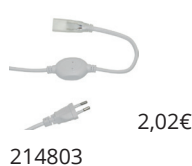

ACESSÓRIOS