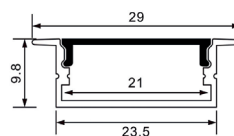

REFERÊNCIA	COR	DIFUSOR	MATERIAL	DIMENSÕES	PREÇO
AL011 OP	Alumínio	Opalino	PMMA+Al	2,9x1cm	4,40€/m

RECESSED PROFILE P/3 FITAS LED CALHAS DE ENCASTRAR

REFERÊNCIA	COR	DIFUSOR	MATERIAL	DIMENSÕES	PREÇO
AL009 OP	Alumínio	Opalino	PMMA+Al	5,5x2cm	10,00€/m