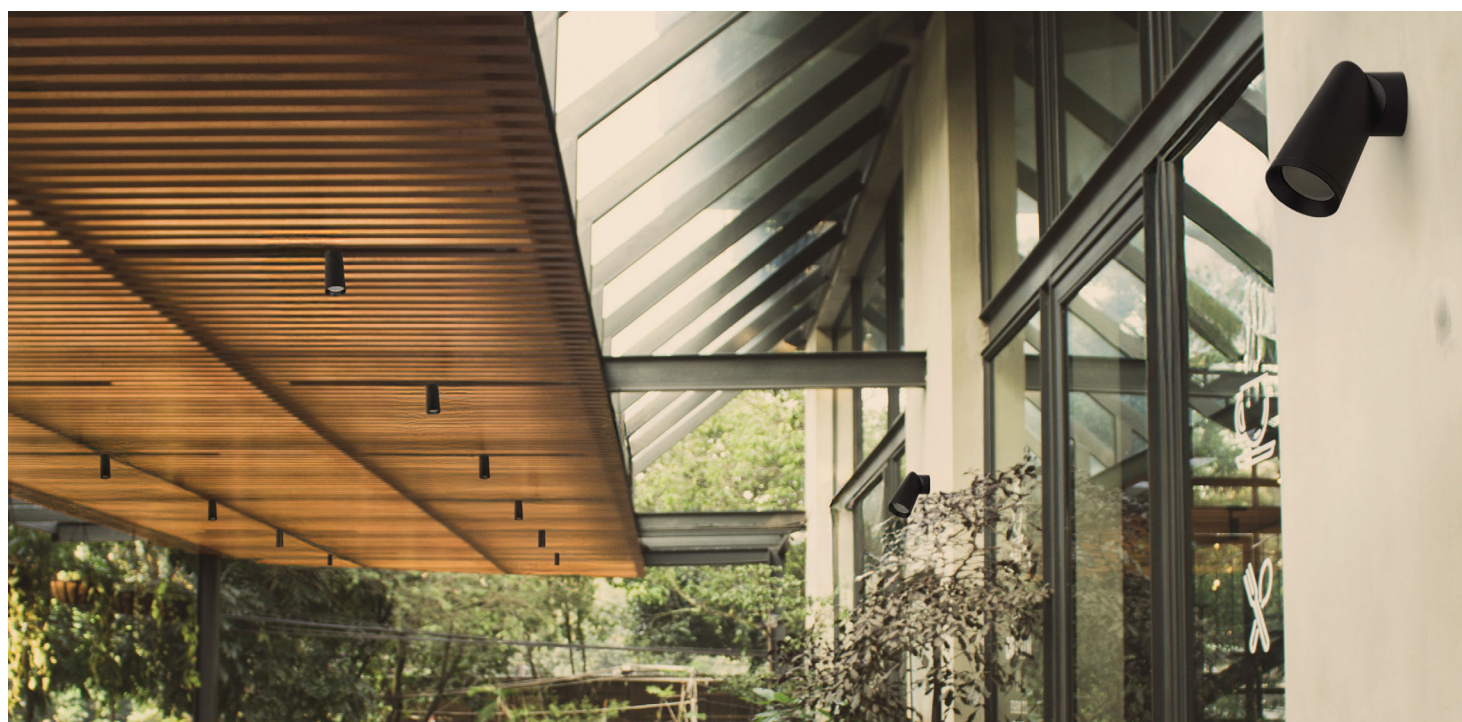

MELVIN				ROTATIVO	LED	IP20
--------	--	--	--	----------	-----	------

REFERÊNCIA	POTÊNCIA	COR DA LUZ	QT. LUZ	MATERIAL	DIMENSÕES	PREÇO
A19560101A	1W	3000K	70lm	Alumínio	4xD.3cm	9,20€
A19560101B	1W	4000K	70lm	Alumínio	4xD.3cm	9,20€
A19560103A	1W	3000K	70lm	Alumínio	4xD.3cm	9,20€
A19560103B	1W	4000K	70lm	Alumínio	4xD.3cm	9,20€