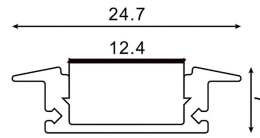

RECESSED PROFILE P/1 FITA LED CALHAS DE ENCASTRAR

REFERÊNCIA	COR	DIFUSOR	MATERIAL	DIMENSÕES	PREÇO
AL003 OP	Alumínio	Opalino	PMMA+Al	2,5x0,7cm	3,60€/m
AL003 OP BR	Branco	Opalino	PMMA+Al	2,5x0,7cm	3,80€/m
AL003 OP PR	Preto	Opalino	PMMA+Al	2,5x0,7cm	3,80€/m
AL003 PR PR	Preto	Preto	PMMA+Al	2,5x0,7cm	5,00€/m