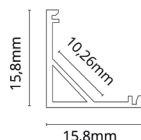

P/3 FITAS LED CALHAS DE SUPERFÍCIE

REFERÊNCIA	COR	DIFUSOR	MATERIAL	DIMENSÕES	PREÇO
AL008 OP	Alumínio	Opalino	PMMA+Al	4x2cm	9,00€/m

CORNER PROFILE

P/1 FITA LED CALHAS DE SUPERFÍCIE

REFERÊNCIA	COR	DIFUSOR	MATERIAL	DIMENSÕES	PREÇO
AL005 OP	Alumínio	Opalino	PMMA+Al	1,6x1,6cm	2,90€/m