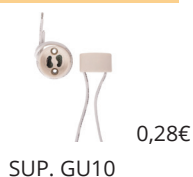

ACESSÓRIOS