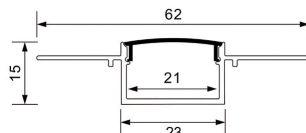

DRYWALL PROFILE

P/1 FITA LED CALHAS P/GESSO CARTONADO

REFERÊNCIA	COR	DIFUSOR	MATERIAL	DIMENSÕES	PREÇO
AL041 OP	Alumínio	Opalino	PMMA+Al	5,5x1,4cm	6,20€/m

DRYWALL PROFILE

P/2 FITAS LED CALHAS P/GESSO CARTONADO