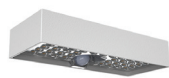

SANDOVAL   **SENSOR DE MOVIMENTO LUZ P/CIMA E BAIXO**   **IP65**

REFERÊNCIA	POTÊNCIA	COR DA LUZ	QT. LUZ	MATERIAL	DIMENSÕES	PREÇO
A21060601A	6W	3000K	900lm	ABS+PC	23x9,7x4,3cm	32,40€
A21060601B	6W	4000K	900lm	ABS+PC	23x9,7x4,3cm	32,40€
A21060609A	6W	3000K	900lm	ABS+PC	23x9,7x4,3cm	32,40€
A21060609B	6W	4000K	900lm	ABS+PC	23x9,7x4,3cm	32,40€

SENSOR DE MOVIMENTO LUZ P/CIMA E BAIXO   **IP65**