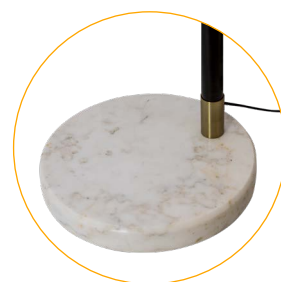

FAÇA O SCAN E CONHEÇA
TODOS OS **CANDEEIROS COM
ABAT-JOUR** NO WEBSITE
DA INTERLUSA

230 V

Luz Difusa

CANDEEIRO DE PÉ

1xE27

183x140x45 cm

Metal e Textil

REF 111740109 • Preto e Dourado