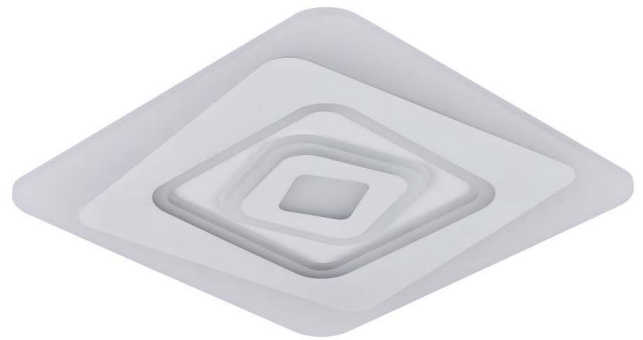

SHOWROOM

O nosso **showroom** apresenta mais de **2000m²** de exposição com uma vasta gama de produtos

MEMÓRIA DE COR

COMANDO INCLUÍDO

PLAFOND VARNA PEQUENO

- 116W
- 3132lm
- 3200K • 4000K • 6000K
- 3.8x39x39 cm
- Metal e Polipropileno
- REF A55884001 • Branco