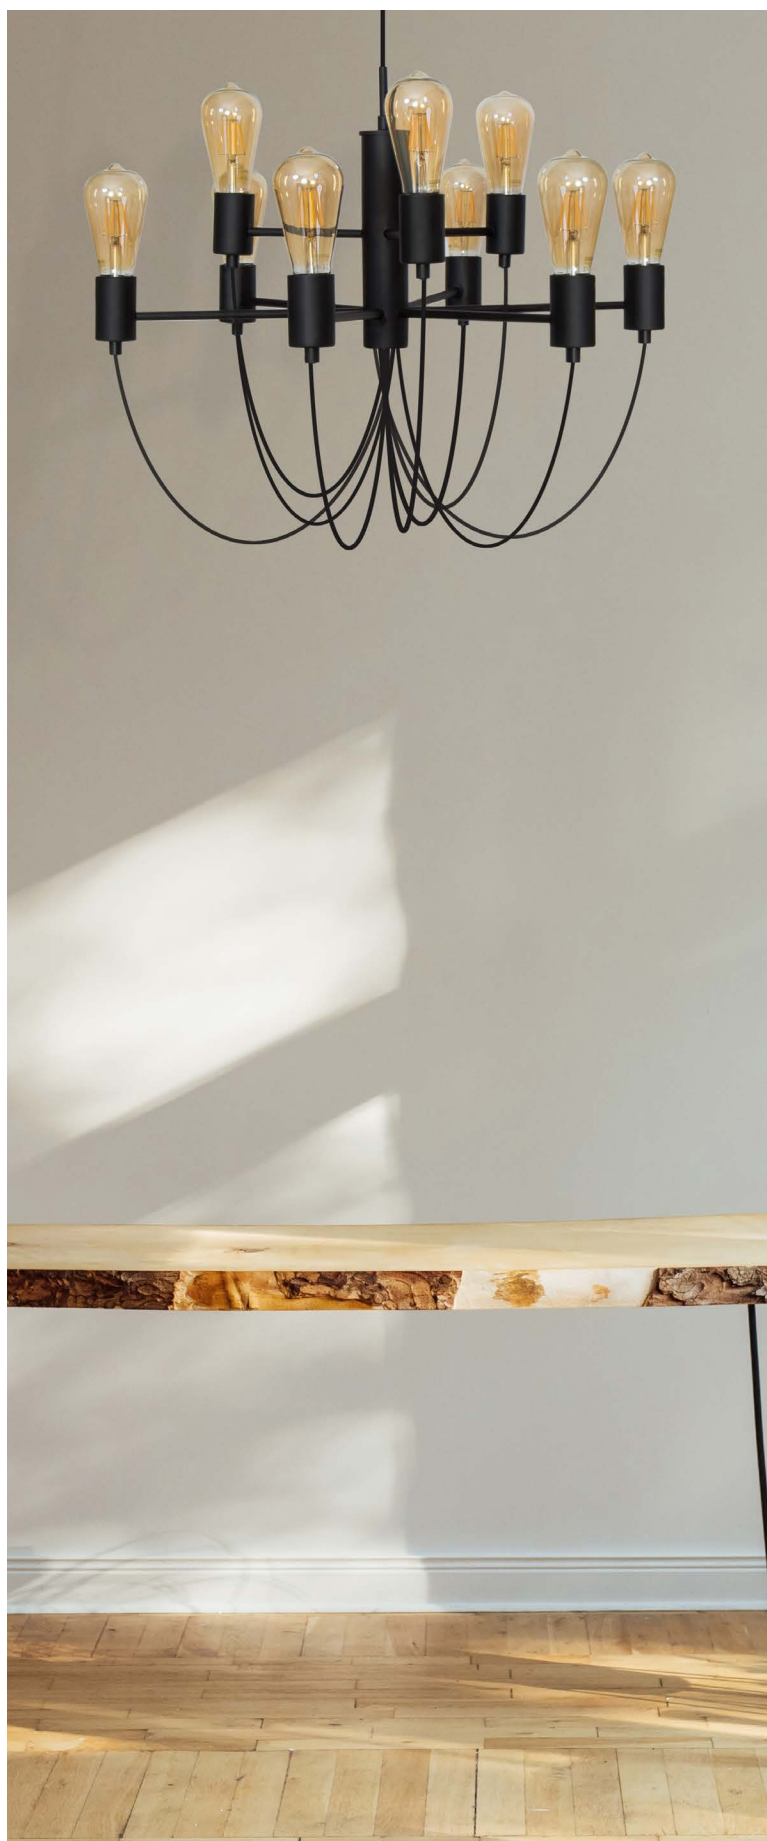

230 V Luz Difusa

ILUMINAÇÃO DECORATIVA
SÉRIE AIXA

CANDEEIRO DE TETO 9 LUZES

9xE27

33x60 cm

Metal

REF 102950909 • Preto