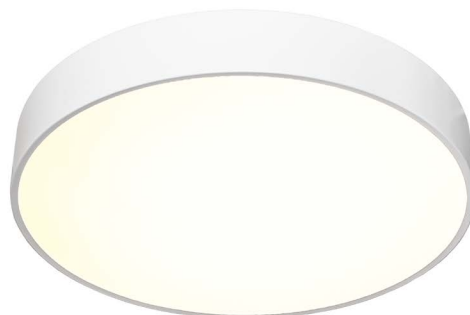

CANDEEIRO DE TETO 9 LUZES

9xE27

33x60 cm

Metal

REF 102950909 • Preto

CANDEEIROS
TÉCNICOS

PLAFOND PEQUENO

- 40W
 - 5390lm
 - 3000K • Amarelo
 - 9x40 cm
 - Metal e Policarbonato
- REF A22883801A • Branco