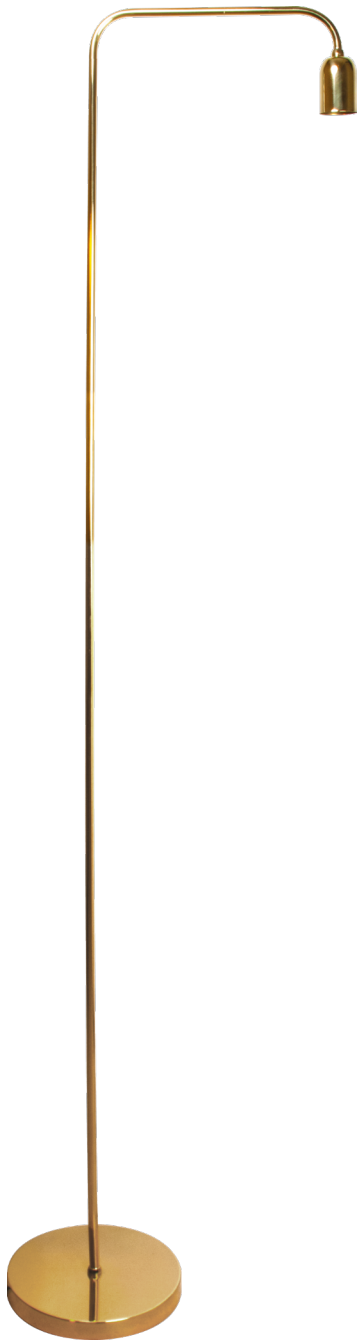

1xE27

138x25 cm

Latão

REF 102440254 • Latonado

 ARMAÇÕES 100% LATÃO

ARMAÇÕES 100% LATÃO

CANDEEIRO DE PÉ

1xE27