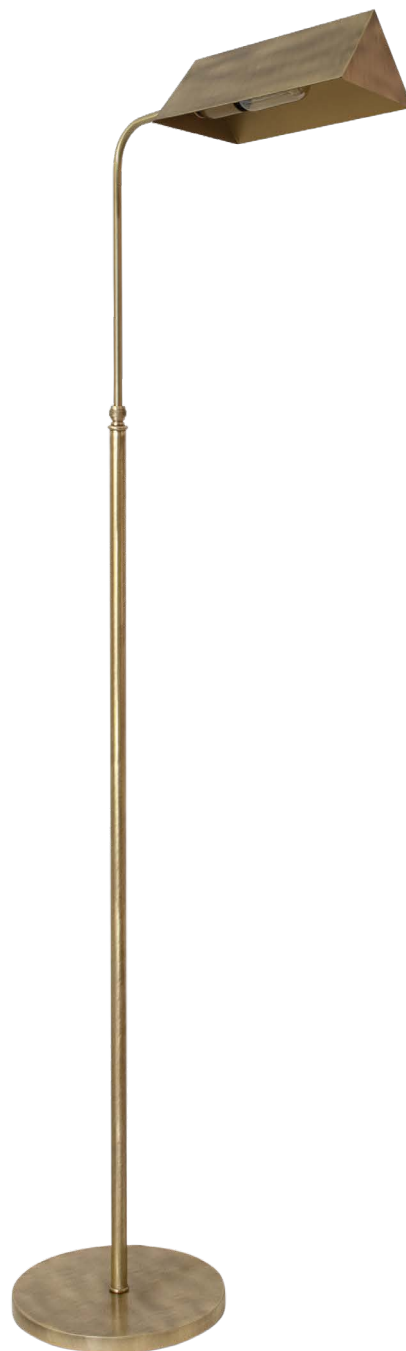

REF 102440514 • Oxidado

REF 102440554 • Latonado

CANDEEIRO DE PÉ REDONDO

1xE27

170x25x34.5 cm

Latão

REF 102440414 • Oxidado

REF 102440454 • Latonado