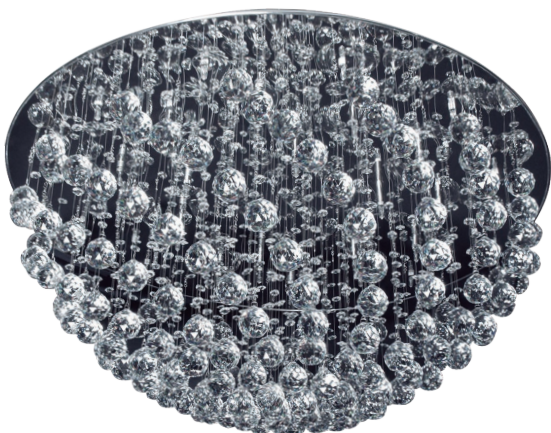

REF 064494514 • Oxidado

SUSPENSÃO GRANDE

- 1xE27
- 45x54 cm
- Metal e Têxtil

REF 064495020 • Cromado

REF 064495014 • Oxidado

230 V Luz Difusa

ILUMINAÇÃO DECORATIVA
SÉRIE HERMINIA

PLAFOND MÉDIO