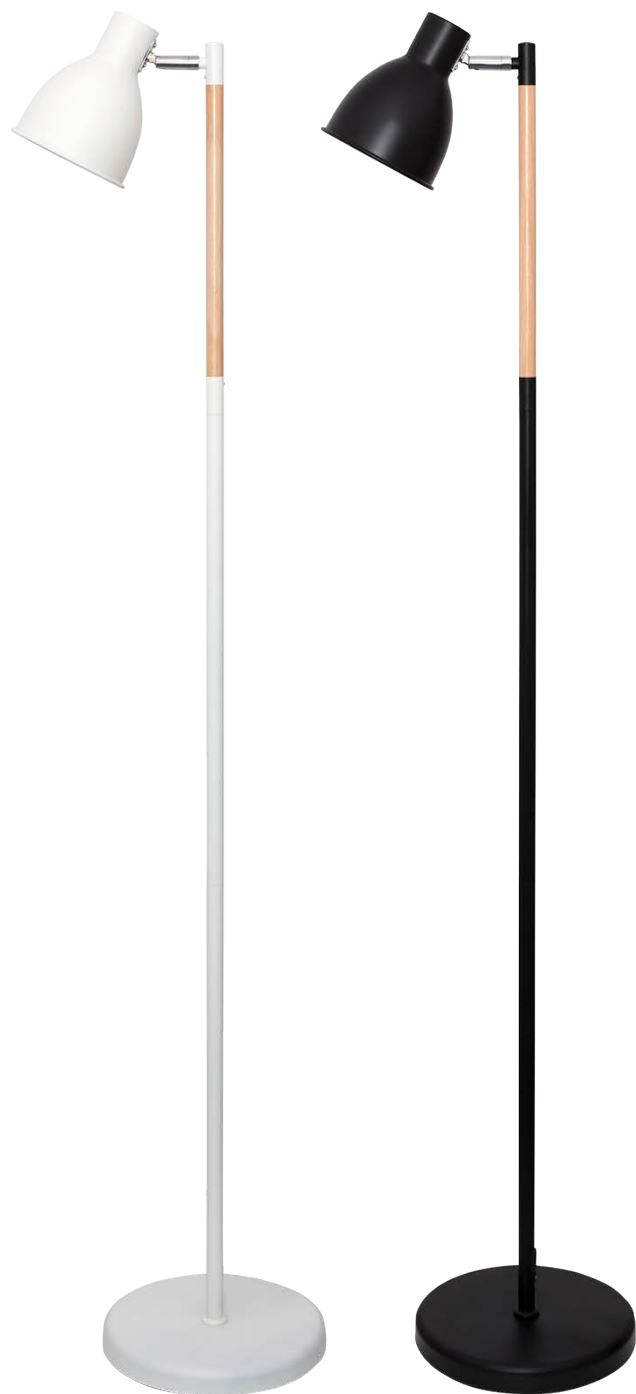

CANDEIRO DE MESA

1xE27

45x25 cm

Metal e Madeira

REF 109470101 • Branco

CANDEIRO DE PÉ

1xE27

147x33 cm

Metal e Madeira

REF 109440101 • Branco

REF 109440109 • Preto