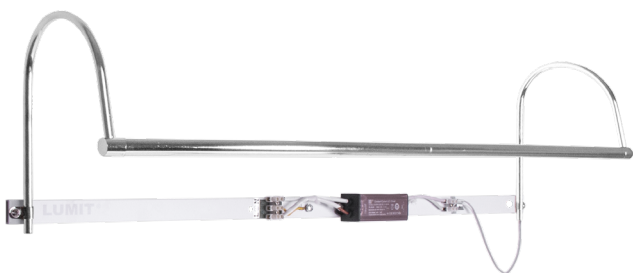

APLIQUE

- 7W
- 560lm
- 2700K • Amarelo
- 18x67x15 cm
- Alumínio

REF A15060703A • Níquel

REF A15060720A • Cromado

REF A15060714A • Oxidado

REF A15060729A • Dourado