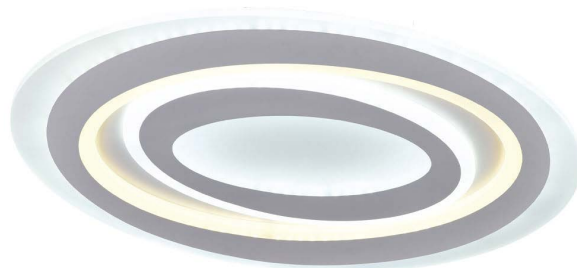

PLAFOND VARNA MÉDIO

- 140W
- 3780lm
- 3200K • 4000K • 6000K
- 3.8x48x48 cm
- Metal e Polipropileno
- REF A55885001 • Branco

PLAFOND CATANGA PEQUENO

98W
2646lm
3200K • 4000K • 6000K
4x31.1x30.7 cm
Metal e Polipropileno
REF A55683501 • Branco