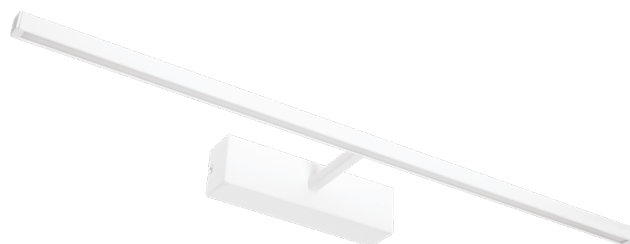

ILUMINA
QUADROS

APLIQUE RIVERA

- 8W
- 370lm
- 4000K • Branco neutro
- 4.5x45x12.8 cm
- Metal e Policarbonato
- REF A08460801 • Branco
- REF A08460820 • Cromado

APLIQUE RIVERA

- 12W
- 560lm
- 3000K • Amarelo
- 4.5x59.5x12.8 cm
- Metal e Policarbonato
- REF A08461201A • Branco
- REF A08461220A • Cromado