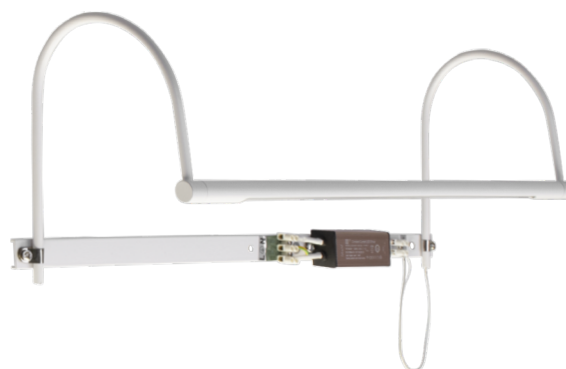

230 V LED Luz Orientada

APLIQUE

- 4W
- 320lm
- 2700K • Amarelo
- 18x39x15 cm
- Alumínio

REF A15060403A • Níquel

REF A15060420A • Cromado

REF A15060414A • Oxidado

REF A15060429A • Dourado

APLIQUE