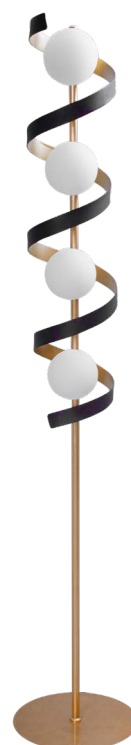

CANDEEIRO DE PÉ

4xG9

144x26 cm

Metal e Vidro

REF 109840429 • Branco|Dourado