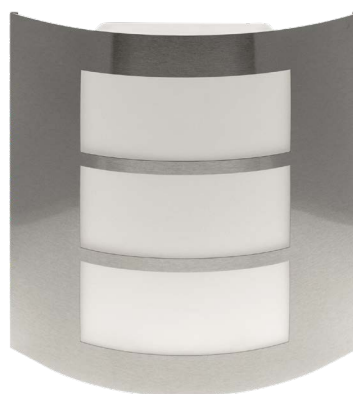

APLIQUE JOANES

1xE27

26x23x9 cm

Metal e Polipropileno

REF 116560113 • Inox