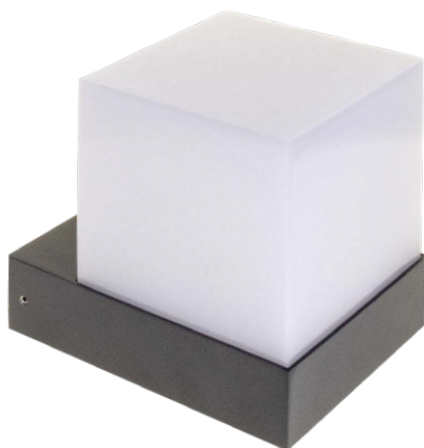

APLIQUE AVE

- 7W
- 545lm IP54
- 4000K • Branco neutro
- 13.5x11x15 cm
- Alumínio

REF A15360755B • Antracite | Branco

LED

A Interlusa está na linha da frente no que toca à evolução do LED