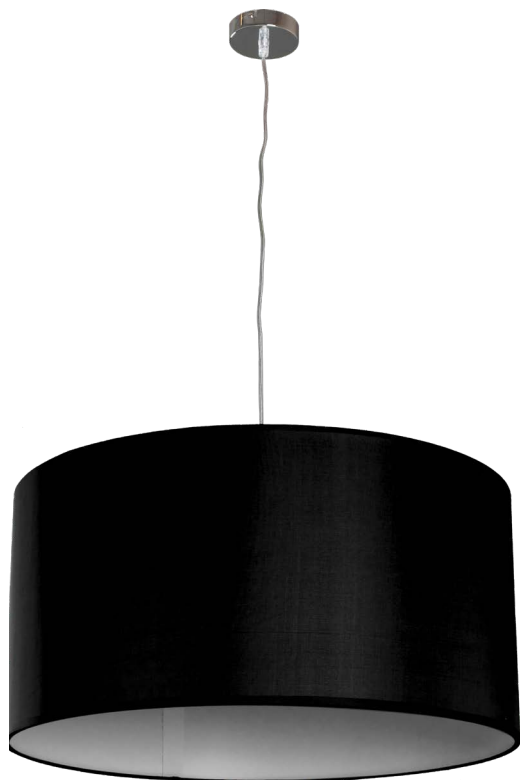

SUSPENSÕES TAMPA NÃO INCLUÍDA (VENDIDA SEPARADAMENTE)

SUSPENSÃO PEQUENA 30CM

1xE27

20x30 cm

Metal e Têxtil

REF 042993001 • Branco

REF 042993009 • Preto

REF 042993005 • Chocolate

REF 042993028 • Cinzento

REF 042993006 • Verde

SUSPENSÃO MÉDIA 40CM

2xE27

22x40 cm

Metal e Têxtil

REF 042994001 • Branco

REF 042994009 • Preto

REF 042994005 • Chocolate

REF 042994028 • Cinzento